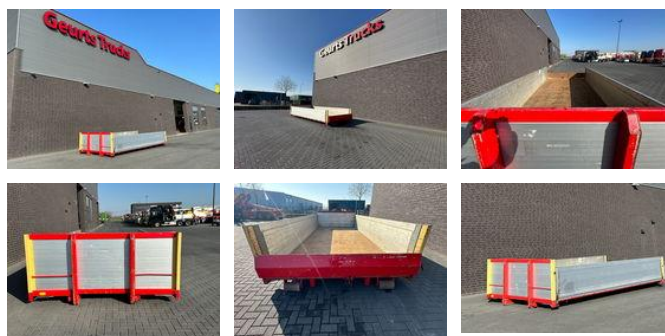

HMF WISELLADBAK / AFZETBAK / WECHSELAUFBAU / SWAP BODY

Características generales

Marca	HMF
Subcategoría	Caja móvil contenedor
Condición	Usado
Referencia	1790311

HMF WISSELLADBAK / AFZETBAK / WECHSELAUFBAU / SWAP BODY

Descripción

SWAP BODY CABLE SYSTEM CONTAINER L = 615CM B=246CM ALU BOARDS 80CM HEIGHT 2 X HYDRAULICALLY OPERATED

Accesorios