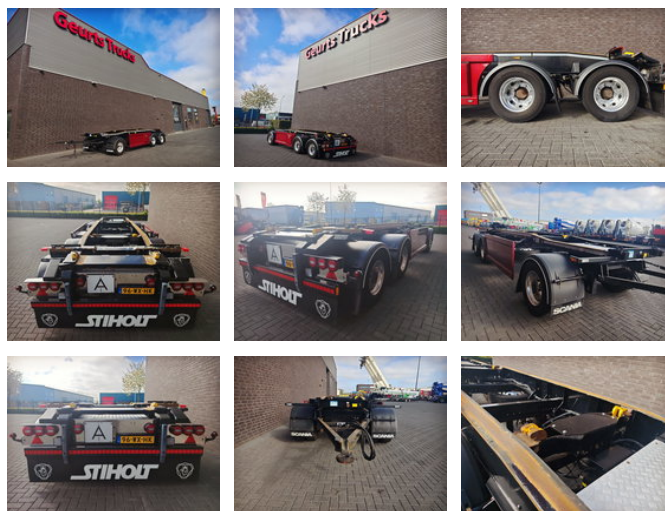

Huffermann HSA 28.70 HSA-3

Características generales

Marca	Huffermann
Subcategoría	Chasis contenedor
Placa de matrícula	96-WX-HK
Año de construcción	2020
Fecha del primer registro	29-06-2020
Color	Rojo
Condición	Usado
Condición general	Muy bien
Referencia	1790696

Características

Peso vacío	4.102kg
payloadWeight	23.898kg
GVW	28.000kg
Longitud	947cm
Ancho	255cm

Huffermann HSA 28.70 HSA-3

Especificaciones técnicas

Número de ejes

3

Accesorios