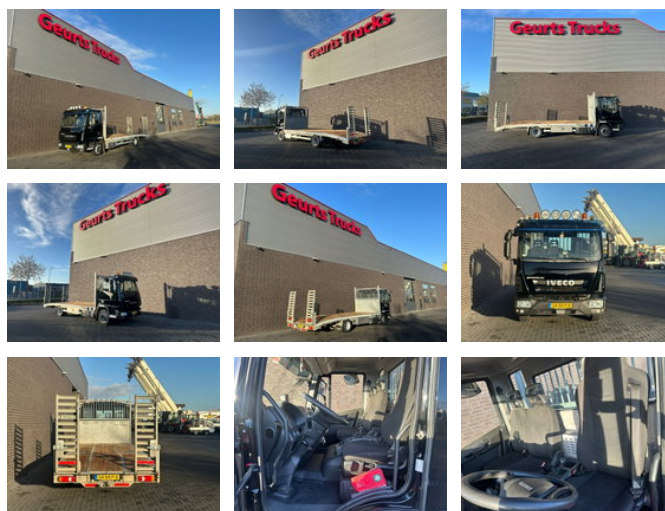

Iveco Eurocargo 12-60 OPRIJWAGEN / MACHINE TRANSPORTER / PLATEAU

Características generales

Marca	Iveco
Modelo	Eurocargo
Subcategoría	Rampa de carga
Matrícula	34-BKP-8
Lectura del contador	86.445km
Año de construcción	2018
Fecha de primera inscripción	18-04-2018
Color	Negro
Condición	Usado
Combustible	Diesel
Clase de emisiones	Euro 6
Referencia	663313

Propiedades

Peso individual	4.600kg
Capacidad de carga	8.000kg
Peso bruto vehicular	12.600kg
Longitud	799cm
Ancho	220cm
Cabina	De soltera

Número de serie

ZCFAG80D402663313

Capacidad del cilindro

4.485cc

Iveco Eurocargo 12-60 OPRIJWAGEN / MACHINE TRANSPORTER / PLATEAU

Especificaciones técnicas

Número de ejes	2
Configuración de ejes	4x2
Transmisión	Transmisión manual
Activos	180hp

Descripción

IVECO EUROCARGO 12-60 4X2 FLATBED / MACHINE TRANSPORTER EURO 6 L PACKAGE 180 HP DRIVE 4X2 WHEELBASE 419CM STEEL / AIR SUSPENSION DAY CAB AIR CONDITIONING, RADIO/CD PLAYER AIR HORN, X-LIGHT MANUAL TRANSMISSION LOADING AREA LENGTH 600 CM LOADING AREA WIDTH 220 CM LOADING FLOOR HEIGHT ± 95 CM RAMP 160 CM LONG AND 47 CM WIDE TOOLBOX TOW BAR WWW.GEURTSTRUCKS.COM FOLLOW US ON INSTAGRAM, FACEBOOK, AND TIKTOK TO WATCH VIDEOS OF OUR TRUCKS AND MACHINES FOR SALE. WIR SPRECHEN DEUTSCH WE SPEAK ENGLISH HABLAMOS ESPANOL