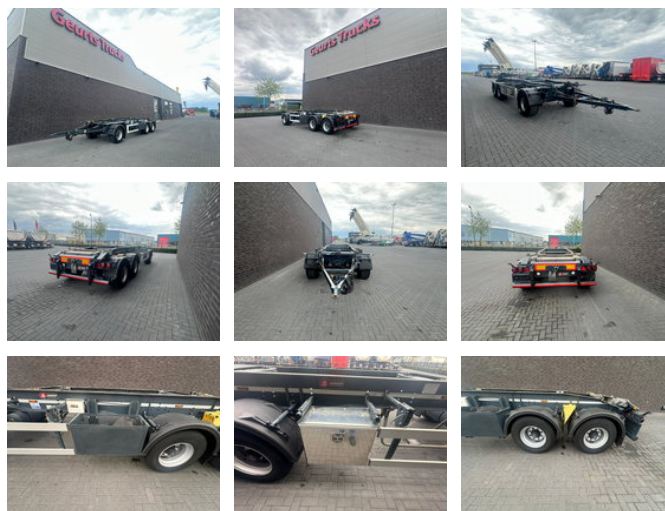

## Kempf PA 27

### Características generales

Marca	Kempf
Subcategoría	Chasis contenedor
Placa de matrícula	90-WKZ-5
Año de construcción	2023
Fecha del primer registro	13-11-2023
Condición	Usado
Condición general	Muy bien
Referencia	1790707

### Características

Peso vacío	3.760kg
payloadWeight	24.240kg
GVW	28.000kg