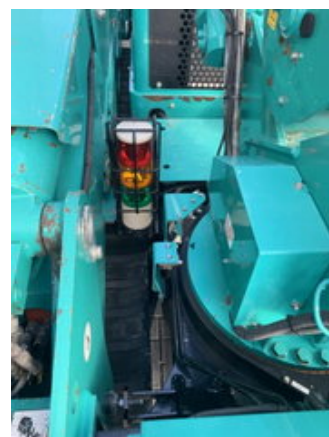

MAEDA CRAWLER CRANE/KRAN/MONTAGEKRAN CRAWLER CRANE/KRAN/MONTAGEKRAN MC-405 CRM

Características generales

Marca	MAEDA
Subcategoría	Camión grúa
Lectura del contador	1km
Año de construcción	2014
Fecha de primera inscripción	15-07-2014
Condición	Usado
Estado general	Muy bien
Combustible	energyType.electricdiesel
Referencia	1788642
Marcado CE	Y

Propiedades

Capacidad máxima de elevación

3.830kg

Tipo de mástil

Telescópico

MAEDA CRAWLER CRANE/KRAN/MONTAGEKRAN CRAWLER CRANE/KRAN/MONTAGEKRAN MC-405 CRM

Especificaciones técnicas

Conducir