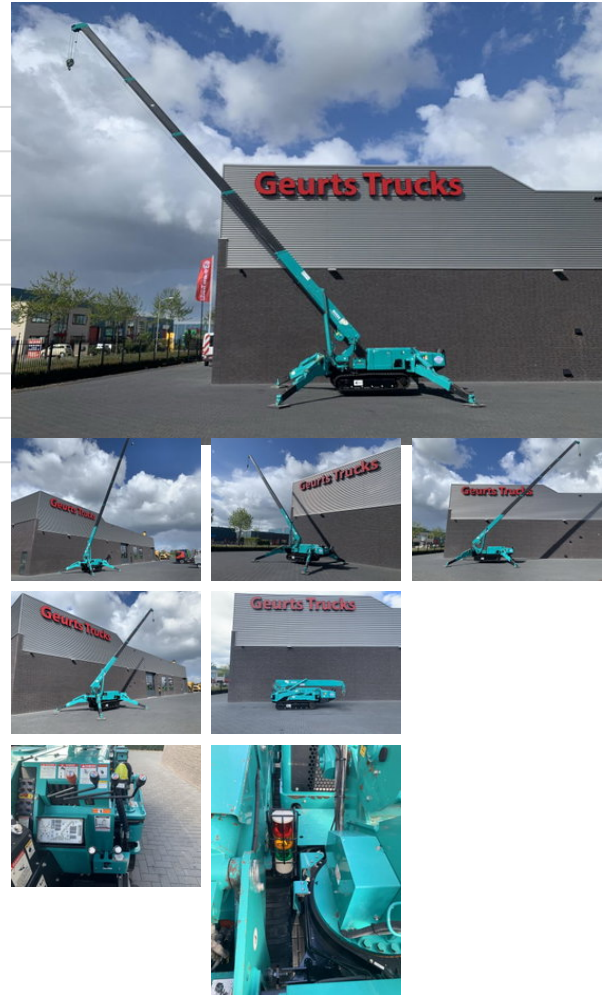

MAEDA CRAWLER CRANE/KRAN/MONTAGEKRAN CRAWLER CRANE/KRAN/MONTAGEKRAN MC-405 CRM

Características generales

Marca	MAEDA
Subcategoría	Camión grúa
Lectura del contador	1km
Año de construcción	2014
Fecha de primera inscripción	15-07-2014
Condición	Usado
Estado general	Muy bien
Combustible	energyType.electricdiesel
Referencia	1788642
Marcado CE	Y

Propiedades

Capacidad máxima de elevación	3.830kg
Tipo de mástil	Telescópico

Especificaciones técnicas

Conducir	tracking
----------	----------