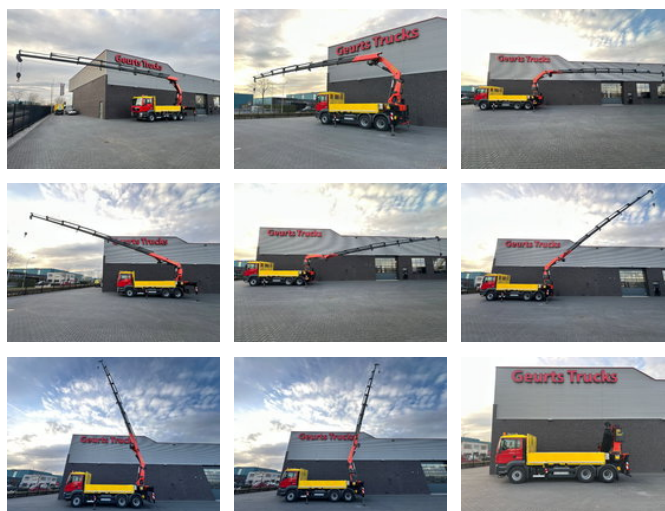

# MAN TGS 26.480 6X4 MET PALFINGER PK 42002-SH G KRAAN / KRAN / CRANE / GRUA

## Características generales

Marca	MAN
Modelo	TGS 26.480
Subcategoría	Camión grúa
Lectura del contador	417.883km
Fecha de primera inscripción	22-05-2014
Horario mostrado	3372
Color	Rojo
Condición	Usado
Estado general	Muy bien
Combustible	Diesel
Clase de emisiones	Euro 6
Referencia	1790592
Marcado CE	Y

## Propiedades

Peso individual	20.700kg
Capacidad de carga	7.300kg
Peso bruto vehicular	28.000kg
Número de serie	WMA30SZZ2EM648422
Capacidad máxima de elevación	7.900kg
Tipo de mástil	Telescópico

## Descripción

EURO 6 L PACKAGE 480 HP TRACTION 6X4 AIRSUSPENSION WHEELBASE 420 CM DIFF LOCK DAY CAB WITH AIR CONDITIONING, AUTOMATIC TRANSMISSION WITH ENGINE BRAKE LENGTH BODY 470 CM, WIDTH 248CM, HEIGHT 128 CM, TOOLBOXES PALFINGER PK 42002 SH-G TOTAL CRANE WORKING HOURS 3327 8 X HYDRAULICALLY EXTENDABLE HYDRAULIC WINCH TOTAL 4 X OUTRIGGERS RADIOGRAPHIC REMOTE CONTROL MAX LIFT CAPACITY 7900 KG MAX LIFT CAPACITY AT 21 M 1180 KG MAX WORKING HEIGHT 25.0M WIR SPRECHEN DEUTSCH WE SPEAK ENGLISH HABLAMOS ESPANOL