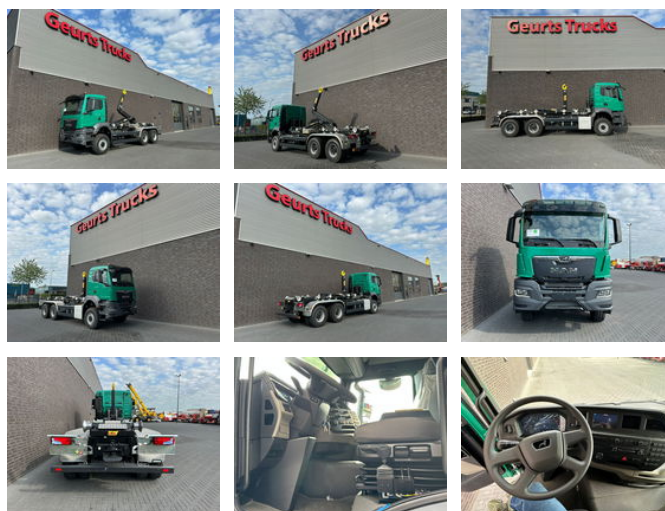

MAN TGS 33.480 6X6 HYVA LIFT 26-55-S HAAKARM / ABROLLKIPPER/ HOOKLIFT (NIEUWE/ NEU/ NEW)

Características generales

Marca	MAN
Modelo	TGS 33.480
Subcategoría	Contenedor
Systema	hook
Lectura del odómetro	160km
Color	Verde
Condición general	Muy bien
Combustible	Diesel
Clase de emisión	Euro 6
Referencia	284157

Características

GVW	26.000kg
Cabina	No
Número de serie	WMA82EZZXRP284157

MAN TGS 33.480 6X6 HYVA LIFT 26-55-S HAAKARM / ABROLLKIPPER/ HOOKLIFT (NIEUWE/ NEU/ NEW)

Especificaciones técnicas

Número de ejes	3
Configuración de ejes	6x6
Transmisión	Automático
Activos	480hp

Descripción

MAN 33.480 6X6 HYVA LIFT 26-55-S HOOKLIFT (NEW) EURO 6 L PACKAGE 480 HP DRIVE 6X6 WHEELBASE 425 CM STEEL / AIR SUSPENDED GEARBOX AUTOMATIC WITH ENGINE BRAKE DAY CAB WITH AIR CONDITIONING, REFRIGERATOR RADIO, MEDIA, TELEPHONE TRAILER COUPLING HYVA LIFT 26-55-S HOOKLIFT HYDRAULIC CONTAINER LOCKING HOOK HEIGHT ADJUSTABLE LENGTH SYSTEM 580CM WWW.GEURTSTRUCKS.COM FOLLOW US ON INSTAGRAM, FACEBOOK AND TIKTOK TO VIEW VIDEOS OF OUR TRUCKS AND MACHINES FOR SALE. WE SPEAK DEUTSCH WE SPEAK ENGLISH HABLAMOS ESPANOL