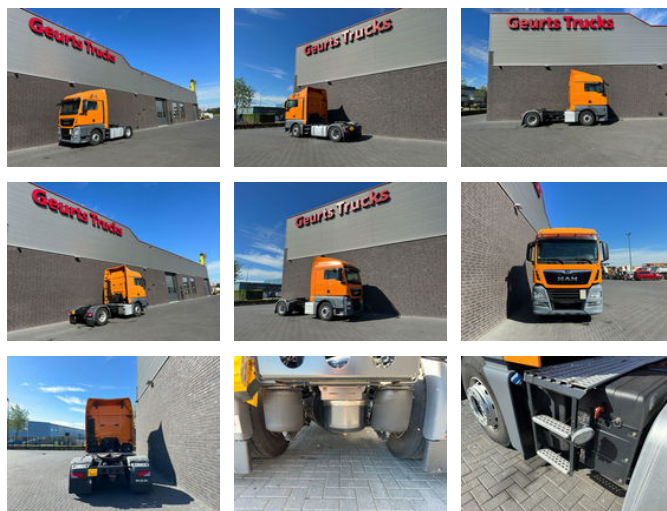

## MAN TGX 18.460 4X2 TREKKER/TRACTOR/SZM EURO 6

### Características generales

Marca	MAN
Modelo	TGX 18.460
Subcategoría	Cabeza tractora
Lectura del odómetro	400.169km
Fecha del primer registro	18-09-2017
Color	Naranja
Condición	Usado
Condición general	Muy bien
Combustible	Diesel
Clase de emisión	Euro 6
Referencia	1789816