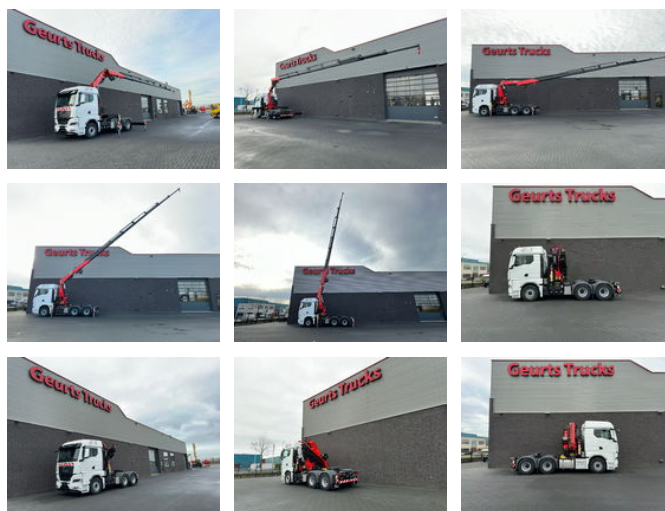

MAN TGX 33.520 6X4 TREKKER-BAKWAGEN COMBI + FASSI F485RA.2.28 KRAAN/KRAN/CRANE/GRUA/NEW

Características generales

Marca	MAN
Modelo	TGX 33.520
Subcategoría	Camión grúa
Lectura del odómetro	1.125km
Fecha del primer registro	14-02-2024
Color	Ingenio
Condición	Usado
Condición general	Muy bien
Combustible	Diesel
Clase de emisión	Euro 6
Referencia	1790008
ceMarking	Sí

Características

Peso vacío	17.712kg
Máx. capacidad de levantamiento	13.500kg
liftingHeight	2.450cm
mastType	Teléscopico

MAN TGX 33.520 6X4 TREKKER-BAKWAGEN COMBI + FASSI F485RA.2.28 KRAAN/KRAN/CRANE/GRUA/NEW