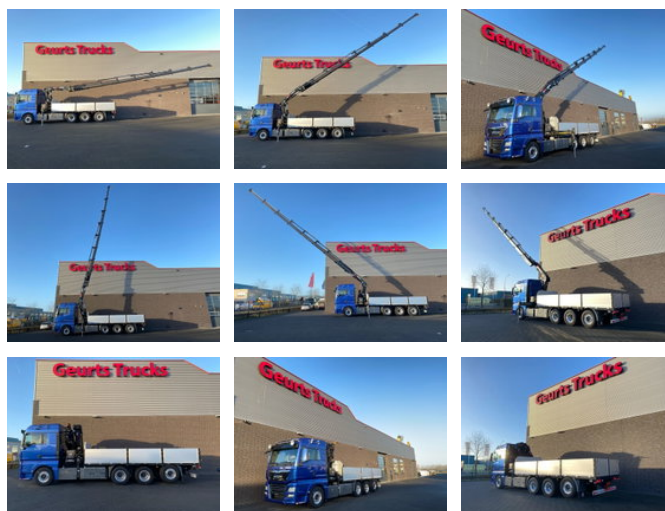

MAN TGX 35.500 8X4 TRIDEM + HIAB X-HIPRO 302 E-7 KRAAN/KRAN/CRANE/GRUA

Características generales

Marca	MAN
Modelo	TGX 35.500
Subcategoría	Camión grúa
Lectura del contador	309.518km
Fecha de primera inscripción	23-10-2018
Horario mostrado	788
Color	Azul
Condición	Usado
Estado general	Muy bien
Combustible	Diesel
Clase de emisiones	Euro 6
Referencia	1789652
Marcado CE	Y

Propiedades

Peso individual	16.875kg
Número de serie	1834
Capacidad máxima de elevación	9.400kg
Altura de elevación	2.080cm
Tipo de mástil	Telescópico

MAN TGX 35.500 8X4 TRIDEM + HIAB X-HIPRO 302 E-7 KRAAN/KRAN/CRANE/GRUA

Especificaciones técnicas

Número de ejes	4
Configuración de ejes	8x4
Transmisión	Automático

Descripción

MAN TGX 35.500 8X4 TRIDEM + HIAB X-HIPRO 302 E-7 CRANE EURO 6 L PACKAGE 500 HP TRACTION 8X4 TRDEM LAST AXLE IS LIFT AND STEERING AXEL WHEELBASE 420 CM AIRSUSPENSION TGX SLEEP CAB WITH AIRCO NAVI CAMERA FRIDGE AUTOMATIC GEARBOX TRAILER COUPLING TOOLBOXES ALCOA WHEELS OPEN LOADING PLATFORM WITH REMOVABLE ALUMINUM SIDE BOARDS 645 CM X 250 X 80 CM HOOKEYES UND RONGPOTS HIAB X-HIPRO 302 E-7 CRANE 7X HYDRAULIC EXTENDABLE 2X STABILZERS RADIO REMOTE CONTROL MAX LIFT CAPACITY 9400 KG MAX LIFTCAPACITY ON 1850 CM 920 KG MAX WORKING HEIGHT 20.8 METER OIL COOLER FOR CRANE HYDRAULIC ONLY 788 WORKING HOURS !!! WWW.GEURTSTRUCKS.COM FOLLOW OUR INSTAGRAM: GEURTSTRUCKS WIR SPRECHEN DEUTSCH WE SPEAK ENGLISH HABLAMOS ESPANOL Geurts Trucks' general terms and conditions apply to all offers, quotations and agreements. All agreements with Geurts Trucks are governed by the law of the Netherlands and the Oost-Brabant Court, located in 's-Hertogenbosch, has exclusive jurisdiction to take cognizance of any disputes. You can find the full text of our general terms and conditions on our website: <https://www.geurtstrucks.com/terms-and-conditions>