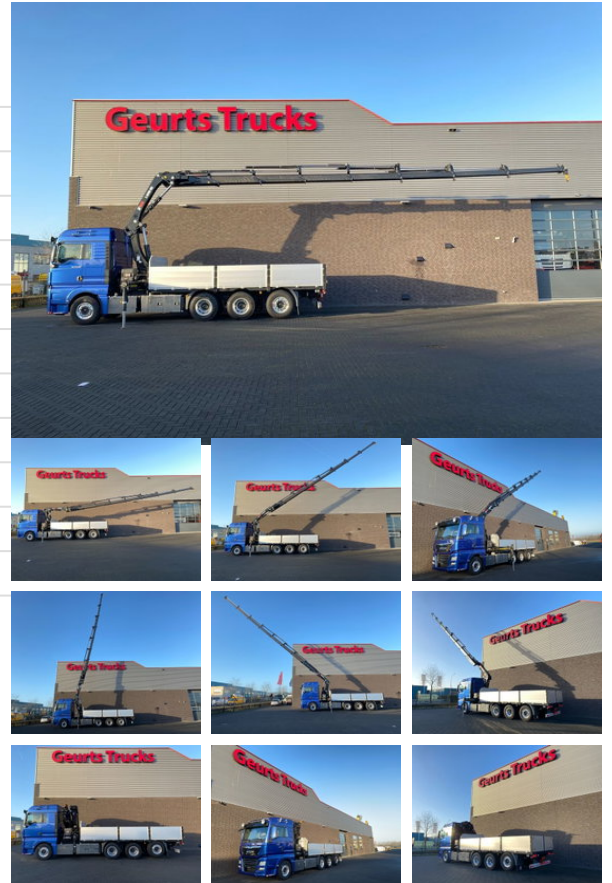

MAN TGX 35.500 8X4 TRIDEM + HIAB X-HIPRO 302 E-7 KRAAN/KRAN/ CRANE/GRUUA

Características generales

Marca	MAN
Modelo	TGX 35.500
Subcategoría	Camión grúa
Lectura del contador	309.518km
Fecha de primera inscripción	23-10-2018
Horario mostrado	788
Color	Azul
Condición	Usado
Estado general	Muy bien
Combustible	Diesel
Clase de emisiones	Euro 6
Referencia	1789652
Marcado CE	Y

Propiedades

Peso individual	16.875kg
Número de serie	1834
Capacidad máxima de elevación	9.400kg
Altura de elevación	2.080cm
Tipo de mástil	Telescópico

Especificaciones técnicas

Número de ejes	4
Configuración de ejes	8x4
Transmisión	Automático

Descripción

MAN TGX 35.500 8X4 TRIDEM + HIAB X-HIPRO 302 E-7 CRANE EURO 6 L PACKAGE 500 HP TRACTION 8X4 TRIDEM LAST AXLE IS LIFT AND STEERING AXEL WHEELBASE 420 CM AIRSUSPENSION TGX SLEEP CAB WITH AIRCO NAVI CAMERA FRIDGE AUTOMATIC GEARBOX TRAILER COUPLING TOOLBOXES ALCOA WHEELS OPEN LOADING PLATFORM WITH REMOVABLE ALUMINUM SIDE BOARDS 645 CM X 250 X 80 CM HOOKEYES UND RONGPOTS HIAB X-HIPRO 302 E-7 CRANE 7X HYDRAULIC EXTENDABLE 2X STABILZERS RADIO REMOTE CONTROL MAX LIFT CAPACITY 9400 KG MAX LIFTCAPACITY ON 1850 CM 920 KG MAX WORKING HEIGHT 20.8 METER OIL COOLER FOR CRANE HYDRAULIC ONLY 788 WORKING HOURS !!! WWW.GEURTSTRUCKS.COM FOLLOW OUR INSTAGRAM: GEURTSTRUCKS WIR SPRECHEN DEUTSCH WE SPEAK ENGLISH HABLAMOS ESPANOL Geurts Trucks' general terms and conditions apply to all offers, quotations and agreements. All agreements with Geurts Trucks are governed by the law of the Netherlands and the Oost-Brabant Court, located in 's-Hertogenbosch, has exclusive jurisdiction to take cognizance of any disputes. You can find the full text of our general terms and conditions on our website: <https://www.geurtstrucks.com/terms-and-conditions>