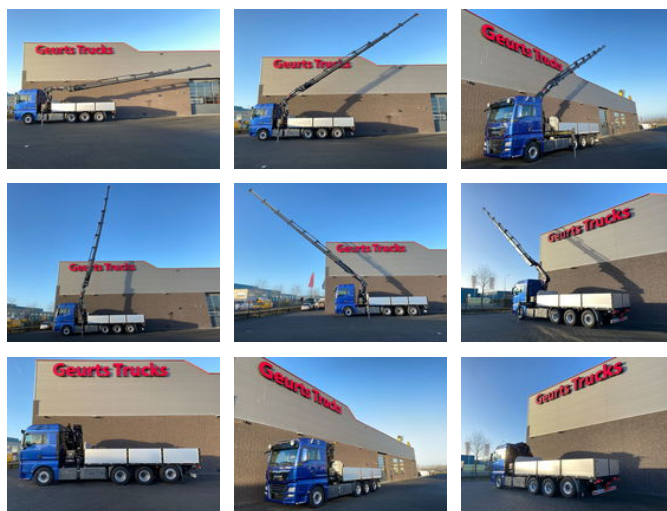

MAN TGX 35.500 8X4 TRIDEM + HIAB X-HIPRO 302 E-7 KRAAN/KRAN/CRANE/GRUA

Características generales

Marca	MAN
Modelo	TGX 35.500
Subcategoría	Camión grúa
Lectura del odómetro	309.518km
Fecha del primer registro	23-10-2018
Lectura del contador de horas	788
Color	Azul
Condición	Usado
Condición general	Muy bien
Combustible	Diesel
Clase de emisión	Euro 6
Referencia	1789652
ceMarking	Sí

Características

Peso vacío	16.875kg
Número de serie	1834
Máx. capacidad de levantamiento	9.400kg
liftingHeight	2.080cm
mastType	Teléscopico

MAN TGX 35.500 8X4 TRIDEM + HIAB X-HIPRO 302 E-7 KRAAN/KRAN/CRANE/GRUA

Especificaciones técnicas

Número de ejes	4
Configuración de ejes	8x4
Transmisión	Automático

Descripción

MAN TGX 35.500 8X4 TRIDEM + HIAB X-HIPRO 302 E-7 CRANE EURO 6 L PACKAGE 500 HP TRACTION 8X4 TRDEM LAST AXLE IS LIFT AND STEERING AXEL WHEELBASE 420 CM AIRSUSPENSION TGX SLEEP CAB WITH AIRCO NAVI CAMERA FRIDGE AUTOMATIC GEARBOX TRAILER COUPLING TOOLBOXES ALCOA WHEELS OPEN LOADING PLATFORM WITH REMOVABLE ALUMINUM SIDE BOARDS 645 CM X 250 X 80 CM HOOKEYES UND RONGPOTS HIAB X-HIPRO 302 E-7 CRANE 7X HYDRAULIC EXTENDABLE 2X STABILZERS RADIO REMOTE CONTROL MAX LIFT CAPACITY 9400 KG MAX LIFTCAPACITY ON 1850 CM 920 KG MAX WORKING HEIGHT 20.8 METER OIL COOLER FOR CRANE HYDRAULIC ONLY 788 WORKING HOURS !!! WWW.GEURTSTRUCKS.COM FOLLOW OUR INSTAGRAM: GEURTSTRUCKS WIR SPRECHEN DEUTSCH WE SPEAK ENGLISH HABLAMOS ESPANOL Geurts Trucks' general terms and conditions apply to all offers, quotations and agreements. All agreements with Geurts Trucks are governed by the law of the Netherlands and the Oost-Brabant Court, located in 's-Hertogenbosch, has exclusive jurisdiction to take cognizance of any disputes. You can find the full text of our general terms and conditions on our website: <https://www.geurtstrucks.com/terms-and-conditions>