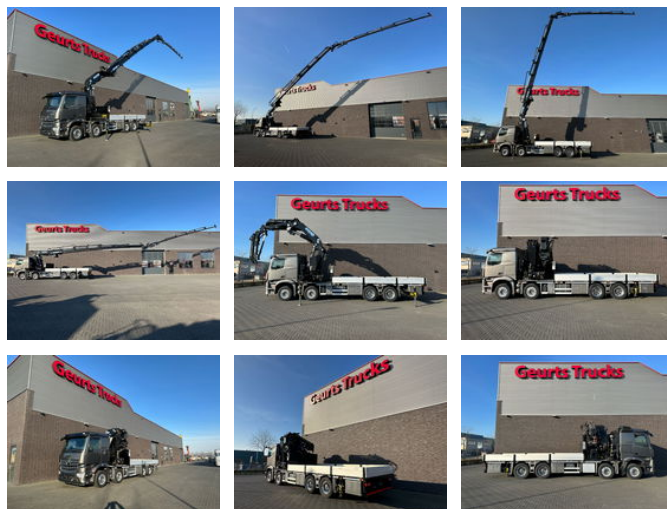

# Mercedes-Benz Arocs 3753 L 8X4 + EFFER 955/6S + JIB 6S LIER LIGHT KRAAN/KRAN/CRANE/GRUA

## Características generales

Marca	Mercedes-Benz
Modelo	Arocs 3753
Subcategoría	Camión grúa
Lectura del odómetro	41.383km
Año de construcción	2021
Lectura del contador de horas	1168
Color	Gris
Condición	Usado
Referencia	1790245
ceMarking	Sí

## Características

Peso vacío	26.240kg
Número de serie	W1T96403810477830
Máx. capacidad de levantamiento	24.350kg
liftingHeight	3.328cm
mastType	Teléscopico

## Descripción

MERCEDES-BENZ AROCS 3753 8X4 + EFFER 955/S6 + PLUMA S6 GRÚA LIGERA PAQUETE EURO 6 L 530CV CONDUCCIÓN 8X4 AIRSUSPENSION DISTANCIA ENTRE EJES 575CM BLOQUEO DIF PESO PROPIO 26240KG AUTOMATICO CON FRENO MOTOR REFORZADO CABINA DORMITORIO AROCS CON AIRE ACONDICIONADO CALEFACCION PARKING SISTEMA MIRRORCAM CAMARA MANDOS PANTALLA TACTIL ENGANCHE DE REMOLQUE GRÚA EFFER 955/S6 + PLUMÍN S6 LIGHT 95T/M NÚMERO TOTAL DE HORAS DE TRABAJO 1168 TOTAL DE 12 X EXTENSIONES HIDRÁULICAS RADIO CONTROL ENFRIADOR DE ACEITE PARA EL SISTEMA HIDRÁULICO DE LA GRÚA ALTURA DE TRABAJO 33,28M CABRESTANTE HIDRÁULICO CON TODOS LOS RODILLOS Y TALONES CAPACIDAD MÁXIMA DE ELEVACIÓN 24350KG CAPACIDAD MÁXIMA DE ELEVACIÓN A 29,19M 810KG 4 X REMOLQUES CAJA DE CARGA ABIERTA CON SUELO DE MADERA TWISTLOCKS PARA CONTENEDOR DE 20FT OJOS DE GANCHO CAJAS DE HERRAMIENTAS DE ACERO INOXIDABLE LONGITUD DEL MUELLE DE CARGA 630CM ACERO INOXIDABLE ACABADO [WWW.TRUCKSGEURTS.COM](http://WWW.TRUCKSGEURTS.COM) HABLAMOS DEUTSCH HABLAMOS ESPANOL HABLAMOS ESPAÑOL MÓWIMY PO POLSKU РОЗМОВЛЯЄМО УКРАЇНСЬКОЮ