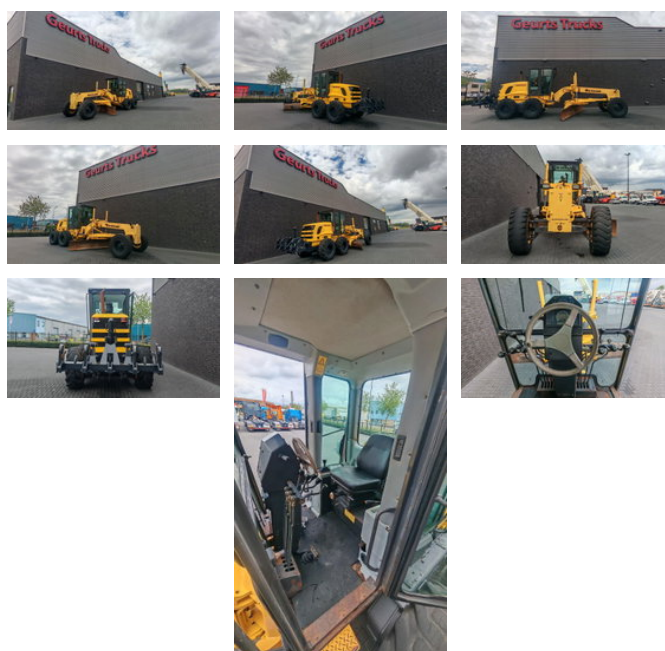

New Holland RG 200 B MOTORGRADER + RIPPER FROM 2012 HOURS 4237

Características generales

Marca	New Holland
Subcategoría	Motoniveladora
Año de construcción	2012
Horario mostrado	4237
Color	Amarillo
Condición	Usado
Estado general	Muy bien
Combustible	Diesel
Referencia	1790392

Propiedades

Peso individual	17.000kg
Número de serie	N8AF02180

New Holland RG 200 B MOTORGRADER + RIPPER FROM 2012 HOURS 4237

Especificaciones técnicas

Conducir	wheels
Activos	150kw

Descripción

NEW HOLLAND RG 200 B MOTORGRADER + RIPPER YOM 2012 HOURS 4237 Drive: 6x4 Engine: 6-cylinder turbocharged diesel Net Power: 200 HP (150 kW) @ 2,200 RPM Operating Weight: 35,274 lbs (16,000 kg) Blade Length: 14 ft (4.27 m) Max Blade Lift: Above Ground 17.7 in (450 mm) Max Blade Drop: Below Ground 28.5 in (725 mm) Hydraulic Flow: 34.3 GPM (130 L/min) Transmission: Full Powershift, 6 Forward / 3 Reverse Speeds Turning Radius: 24 ft 3 in (7.4 m) Travel Speed (Fwd/Rev) 28 mph (45 km/h) / 19 mph (30 km/h) WWW.GEURTSTRUCKS.COM FOLLOW US ON INSTAGRAM, FACEBOOK, AND TIKTOK TO WATCH VIDEOS OF OUR TRUCKS AND MACHINES FOR SALE. WIR SPRECHEN DEUTSCH WE SPEAK ENGLISH HABLAMOS ESPANOL