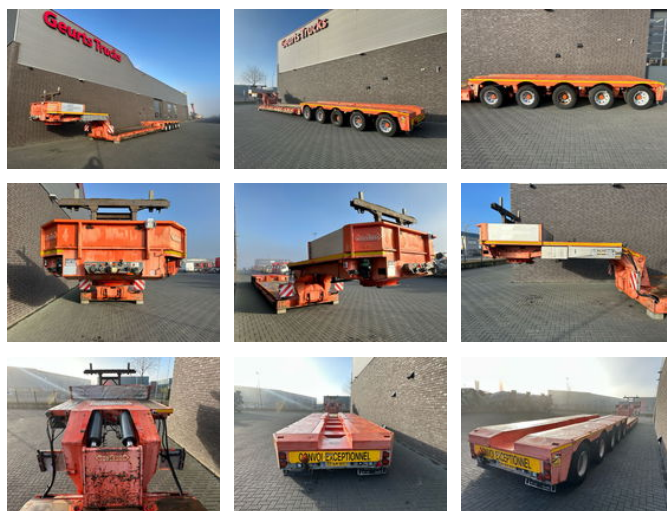

Nooteboom EURO-100-05 DIEPLADER / TIEFLADER / LOW LOADER MET HYDRAULISCH VERING EN STUURASSEN

Características generales

Marca	Nooteboom
Subcategoría	Góndola rebajada
Placa de matrícula	zz6480
Año de construcción	2003
Fecha del primer registro	10-07-2003
Color	Naranja
Condición	Usado
Condición general	Muy bien
Referencia	1790260

Características

Peso vacío	24.600kg
payloadWeight	60.400kg
GWV	85.000kg
Longitud	2.040cm
Ancho	274cm
Número de serie	XMREUR00230000425

Nooteboom EURO-100-05 DIEPLADER / TIEFLADER / LOW LOADER MET HYDRAULISCH VERING EN STUURASSEN

Especificaciones técnicas

Número de ejes

5

Descripción

EURO-100-05 LOW LOADER WITH HYDRAULIC SUSPENSION AND STEERING AXLES REMOVABLE GOOSENECK LOAD CAPACITY 60400KG DISTANCE FROM KINGPING TO FRONT SIDE TRAILER 325CM WHEELBASE 1845CM LOADING FLOOR LENGTH 800CM LOADING FLOOR WIDTH 274CM LOADING FLOOR EXTENSION 2X26CM LOADING FLOOR THICKNESS 40CM LOADING FLOOR HEIGHT 60CM EXCAVATOR HANDLE BRIDGE L=715CM, W=67CM, DEPTH=35CM SUSPENSION: HYDRAULIC SPECIAL TRANSPORT 12000KG PER AXLE CENTRAL LUBRICATION STROBE LAMP REAR