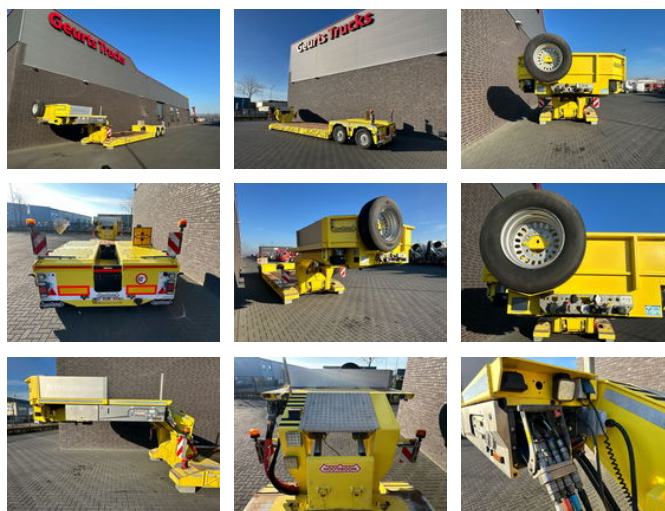

## Nooteboom EURO-47-02 PENDEL X DIEPLADER/ LOWLOADER/TIEFLADER

### Características generales

Marca	Nooteboom
Subcategoría	Góndola rebajada
Fecha del primer registro	25-02-2021
Color	Amarillo
Condición	Usado
Condición general	Muy bien
Referencia	1790255

### Características

Peso vacío	12.920kg
payloadWeight	34.079kg
GWV	47.000kg
Longitud	1.311cm
Ancho	254cm
Número de serie	XMREUR000MM000031

# Nooteboom EURO-47-02 PENDEL X DIEPLADER/ LOWLOADER/TIEFLADER