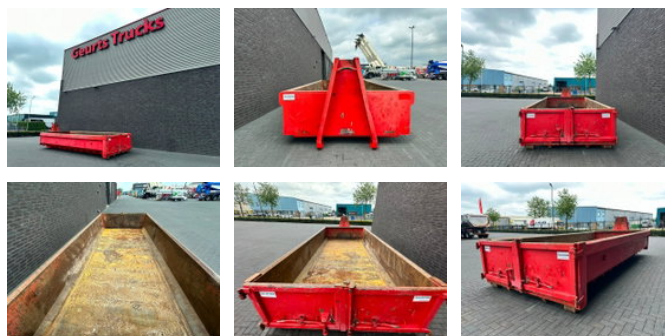

Overige PUIN CONTAINER

Características generales

| | |
|----------------|-----------|
| Marca | Overige |
| Subcategoría | Escombros |
| Condición | Usado |
| Estado general | Bien |
| Referencia | 1790738 |