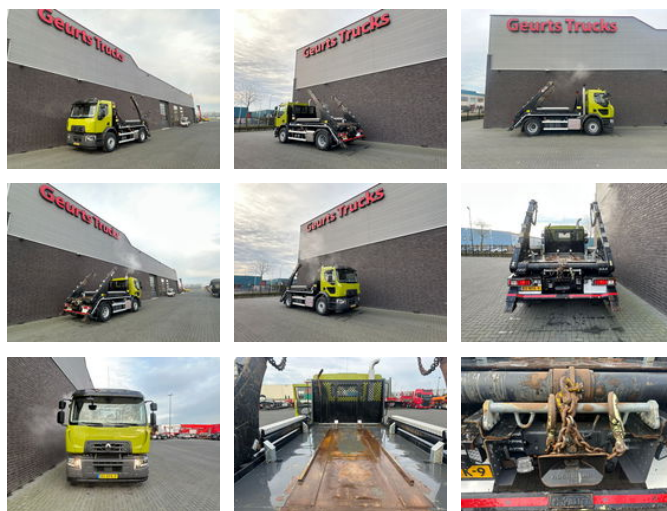

## Renault C380 AFZETSYSTEEM HYVA PORTAALARM/ ABSETZKIPPER/ SKIP LOADER

### Características generales

Marca	Renault
Modelo	C380
Subcategoría	Contenedor
Systema	skiploader
Placa de matrícula	82-BPK-9
Lectura del odómetro	167.850km
Año de construcción	2020
Fecha del primer registro	21-04-2020
Color	Verde
Condición	Usado
Condición general	Muy bien
Combustible	Diesel
Clase de emisión	Euro 6
Referencia	1790191

### Características

Peso vacío	10.645kg
payloadWeight	9.855kg
GWV	20.500kg
Longitud	660cm
Ancho	252cm
Cabina	No

Número de serie

VF621J168KB000293

---

Contenido del cilindro

10.837cc

## Especificaciones técnicas

Número de ejes	2
Configuración de ejes	4x2
Transmisión	Automático
Activos	285kw