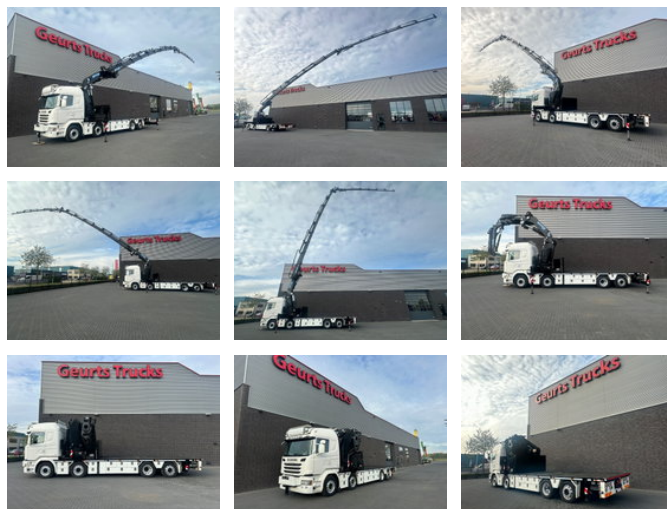

Scania G490 LB8X2*6HNB MET EFFER 955/8S +JIB 6S KRAAN / KRAN / CRANE / GRUA

Características generales

Marca	Scania
Modelo	G490
Subcategoría	Camión grúa
Lectura del contador	242.362km
Fecha de primera inscripción	13-09-2016
Color	Ingenio
Condición	Usado
Estado general	Muy bien
Combustible	Diesel
Clase de emisiones	Euro 6
Referencia	425431
Marcado CE	Y

Propiedades

Peso individual	25.800kg
Capacidad de carga	10.198kg
Peso bruto vehicular	36.000kg
Número de serie	YS2G8X20005425431
Capacidad máxima de elevación	26.200kg
Altura de elevación	3.800cm

Tipo de mástil

Telescópico

Scania G490 LB8X2*6HNB MET EFFER 955/8S +JIB 6S KRAAN / KРАН / CRANE / GRUA

Especificaciones técnicas

Número de ejes	4
Configuración de ejes	8x2
Transmisión	Automático
Activos	360kw

Descripción

SCANIA G490 LB8X2*6HNB WITH EFFER 955/8S +JIB 6S CRANE + WINCH EURO 6 L PAKKET 490 HP TRACTION 8X2*6HNB LAST AXEL IS LIFT AND STEERING AXEL FULL AIRSUSPENSION WHEELBASE 610 CM CG19H SLEEP CAB WITH FULL OPTIONS AIRCO HEATER NAVI CAMERA FRIDGE CAMERA TV OPTIECRUISE AUTOMATIC GEARBOX TRAILER COUPLING LOTS OF TOOLBOXES !!! LOADING PLATFORM LENGTH 625 CM + 300 CM HYDRAULIC EXTENDABLE IS TOTAL 925 CM LONG HOOKEYES + RONGPOTS + TWISTLOCKS EFFER 955/8S +JIB 6S + WINCH OIL COOLER FOR CRANE HYDRAULICS 14X HYDRAULIC EXTENDABLE TOTAL WORKING HEIGHT 38 METRES !! MAX LIFT CAPACITY AT 2,50M = 26200 KG MAX LIFT AT 33,55 METRES 720 KG CRANE CAN WORK IN FRONT OF CABIN THROUGH 1X FRONT OUTRIGGER 100 % EXTRA CHASSIS REINFORCEMENT TOTAL 5X OUTRIGGERS LARGE HYDRAULIC WINCH WITH ATTACHMENTS HOOKS AND ROLLERS REMOTE CONTROL