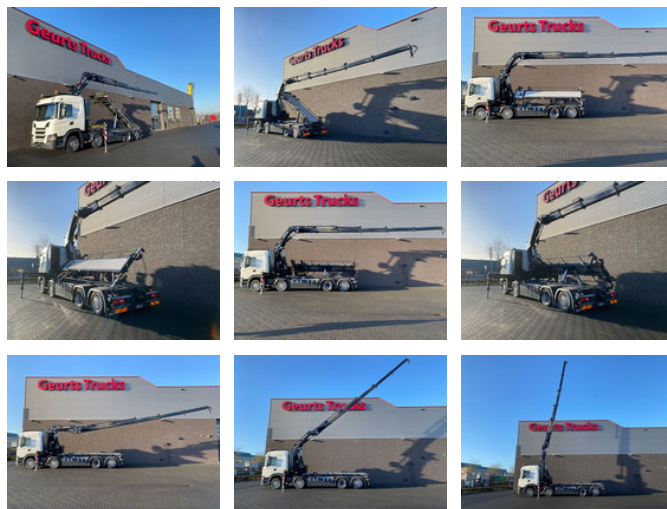

Scania G500 NGS 8X2 MET 3 ZIJDIGE KABELSYSTEEM + HIAB 362 EP-5 KRAAN/KRAN/CRANE/GRUA

Características generales

Marca	Scania
Modelo	G500 NGS
Subcategoría	Contenedor
Sistema de contenedores	cable
Lectura del contador	142.744km
Fecha de primera inscripción	13-06-2019
Color	Ingenio
Condición	Usado
Estado general	Muy bien
Combustible	Diesel
Clase de emisiones	Euro 6
Referencia	1789607

Propiedades

Peso individual	18.043kg
Cabina	Cabaña para dormir
Número de serie	9864
Capacidad máxima de elevación	10.000kg
Altura de elevación	1.750cm
Capacidad del cilindro	12.742cc

Scania G500 NGS 8X2 MET 3 ZIJDIGE KABELSYSTEEM + HIAB 362 EP-5 KRAAN/KRAN/CRANE/GRUA

Especificaciones técnicas

Número de ejes	4
Configuración de ejes	8x2
Transmisión	Automático

Descripción

SCANIA G500 NGS 8X2 + SAWO 3-SIDE CABLE LIFT + HIAB X-HIPRO 362 EP-5 CRANE EURO 6 L PAKKET 500 HP TRACTION 8X2 LAST AXEL IS LIFT AND STEERING AXEL AIRSUSPENSION WHEELBASE 560 CM CG20N CAB WITH AIRCO NAVI FRIDGE CAMERA AUTOMATIC GEARBOX WITH ENGINE BRAKE TRAILER COUPLING WITH HYDRAULIC CONECTIONS SAWO 3-SIDE CABLE SYSTEM 20TON LOTS TOOLBOXES !!! HIAB X-HIPRO 362 EP-5 CRANE 5X HYDRAULIC EXTENDABLE RADIO REMOTE CONTROL EXTRA HYDRAULIC FUNCTIONS ROTATOR MAX LIFTING CAPACITY 10.000 KG MAX LIFTING CAPACITY ON 1500 CM 1860 KG MAX WORKING HIGH 1750 CM ONLY 711 WORKING HOURS !!! WWW.GEURTSTRUCKS.COM FOLLOW OUR INSTAGRAM: GEURTSTRUCKS WIR SPRECHEN DEUTSCH WE SPEAK ENGLISH HABLAMOS ESPANOL Geurts Trucks' general terms and conditions apply to all offers, quotations and agreements. All agreements with Geurts Trucks are governed by the law of the Netherlands and the Oost-Brabant Court, located in 's-Hertogenbosch, has exclusive jurisdiction to take cognizance of any disputes. You can find the full text of our general terms and conditions on our website: <https://www.geurtstrucks.com/terms-and-conditions>