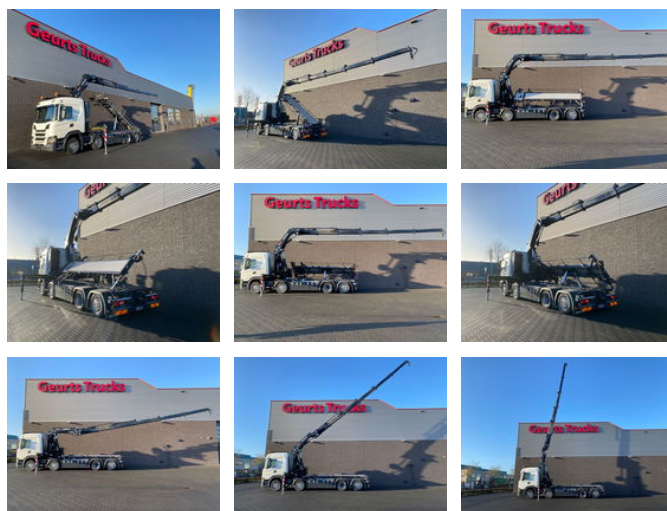

## Scania G500 NGS 8X2 MET 3 ZIJDIGE KABELSYSTEEM + HIAB 362 EP-5 KRAAN/KRAN/CRANE/GRUA

### Características generales

Marca	Scania
Modelo	G500 NGS
Subcategoría	Contenedor
Systema	cable
Lectura del odómetro	142.744km
Fecha del primer registro	13-06-2019
Color	Ingenio
Condición	Usado
Condición general	Muy bien
Combustible	Diesel
Clase de emisión	Euro 6
Referencia	1789607