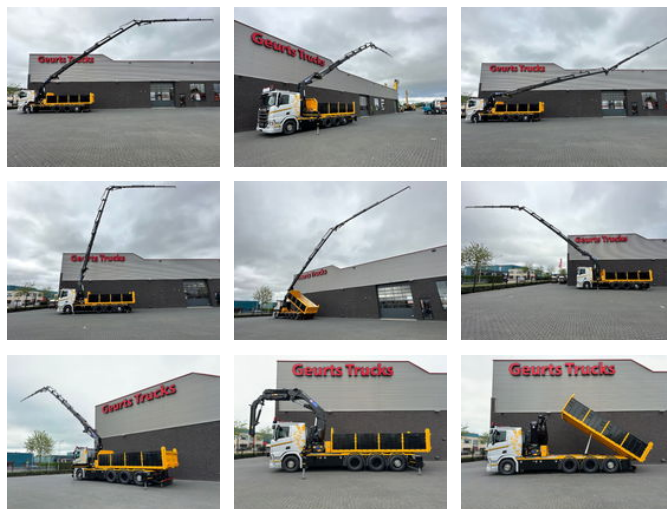

Scania R530 V8 NGS 8X4 TRIDEM MET HYVA 2Z KIPPER + HMF 5020-K6 + JIB FJ1000-K5 KRAAN/KRAN/CRANE/GRUA

Características generales

Marca	Scania
Modelo	R530 V8 NGS
Subcategoría	Camión grúa
Lectura del odómetro	15.210km
Fecha del primer registro	22-04-2022
Color	Gris
Condición	Usado
Condición general	Muy bien
Combustible	Diesel
Clase de emisión	Euro 6
Referencia	1789865
ceMarking	Sí

Características

Peso vacío	23.160kg
Número de serie	9695
Máx. capacidad de levantamiento	9.270kg
liftingHeight	3.180cm
mastType	Teléscopico

Scania R530 V8 NGS 8X4 TRIDEM MET HYVA 2Z KIPPER + HMF 5020-K6 + JIB FJ1000-K5 KRAAN/KRAN/CRANE/GRUA