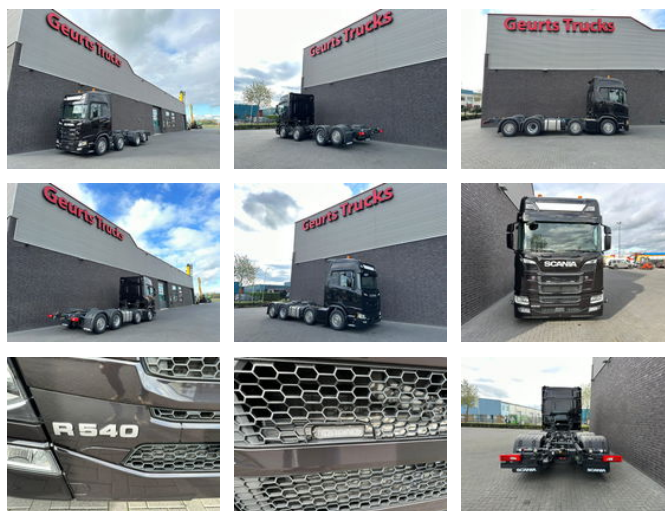

## Scania R540 NGS 8X2 CHASSIS NIEUW/NEUE/NEW FULL OPTIONS 4X IN STOCK !!!

### Características generales

Marca	Scania
Modelo	R540 NGS
Subcategoría	Chasis cabina
Lectura del odómetro	107km
Fecha del primer registro	12-06-2024
Color	Negro
Condición	Usado
Condición general	Muy bien
Combustible	Diesel
Clase de emisión	Euro 6
Referencia	1789896

# Scania R540 NGS 8X2 CHASSIS NIEUW/NEUE/NEW FULL OPTIONS 4X IN STOCK !!!