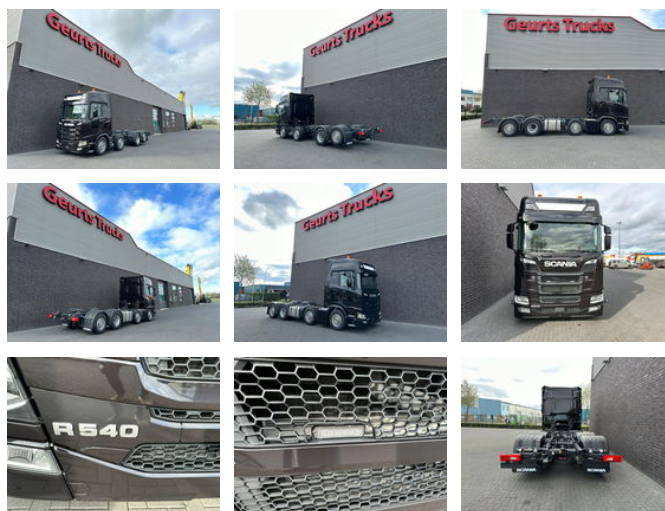

## Scania R540 NGS 8X2 CHASSIS NIEUW/NEUE/NEW FULL OPTIONS 4X IN STOCK !!!

### Características generales

Marca	Scania
Modelo	R540 NGS
Subcategoría	Chasis cabina
Lectura del odómetro	220km
Fecha del primer registro	12-06-2024
Color	Negro
Condición	Usado
Condición general	Muy bien
Combustible	Diesel
Clase de emisión	Euro 6
Referencia	1789897

# Scania R540 NGS 8X2 CHASSIS NIEUW/NEUE/NEW FULL OPTIONS 4X IN STOCK !!!