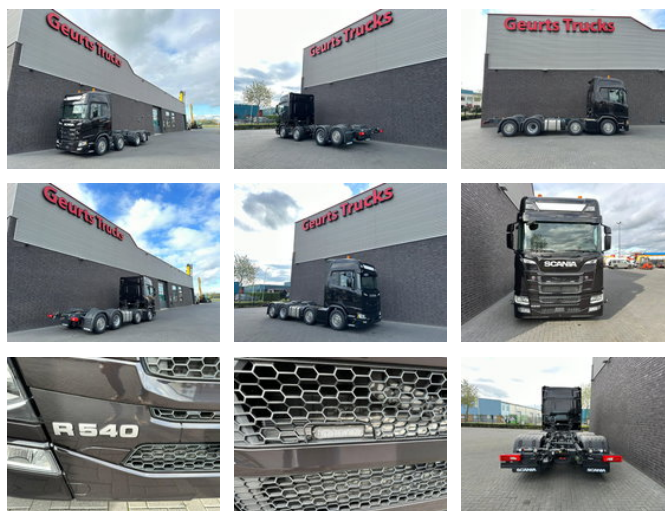

## Scania R540 NGS 8X2 CHASSIS NIEUW/NEUE/NEW FULL OPTIONS 4X IN STOCK !!!

### Características generales

Marca	Scania
Modelo	R540 NGS
Subcategoría	Chasis cabina
Lectura del odómetro	217km
Fecha del primer registro	12-06-2024
Color	Negro
Condición	Usado
Condición general	Muy bien
Combustible	Diesel
Clase de emisión	Euro 6
Referencia	1789898

# Scania R540 NGS 8X2 CHASSIS NIEUW/NEUE/NEW FULL OPTIONS 4X IN STOCK !!!