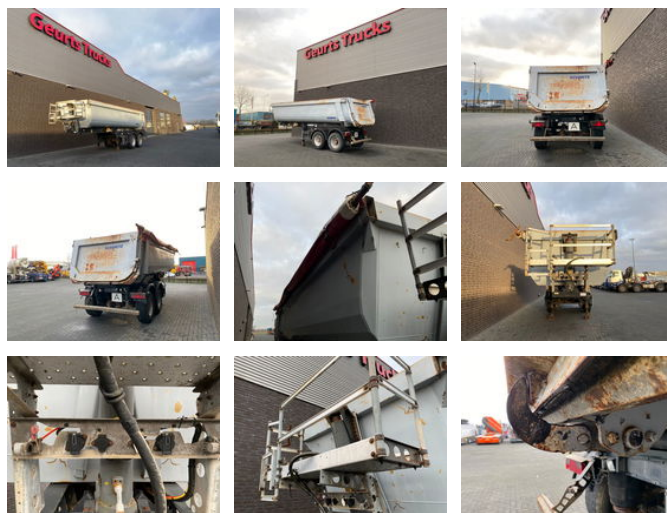

## Schmitz Cargobull SKI 18 KIPPER/TIPPER TRAILER/AUFLIEGER

### Características generales

Marca	Schmitz Cargobull
Subcategoría	Volquete
Fecha del primer registro	18-03-2008
Color	Gris
Condición	Usado
Condición general	Muy bien
Referencia	1789641

### Características

Peso vacío	5.620kg
Número de serie	0242

# Schmitz Cargobull SKI 18 KIPPER/TIPPER TRAILER/AUFLIEGER