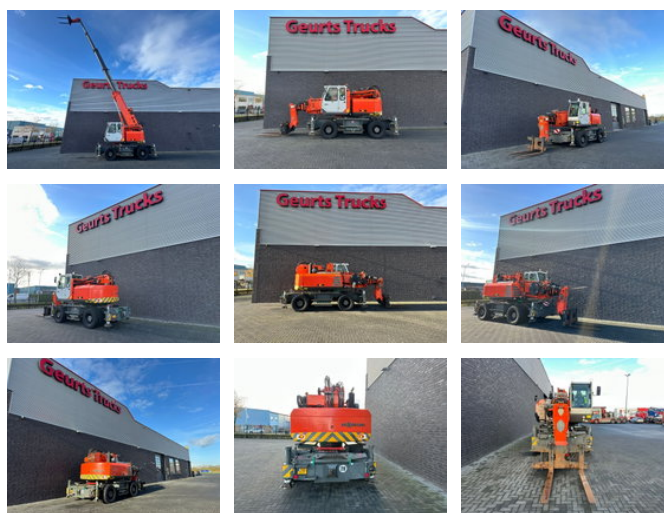

Sennebogen 608 MULTICRANE/ROUGH TERRAIN CRANE + JIB

Características generales

Marca	Sennebogen
Subcategoría	Cargadora telescópica giratoria
Año de construcción	2014
Horario mostrado	11102
Condición	Usado
Estado general	Bien
Combustible	Diesel
Referencia	1790170
Marcado CE	Y

Propiedades

Peso individual	22.500kg
Capacidad máxima de elevación	8.000kg
Altura de elevación	2.000cm
Tipo de mástil	Telescópico

Sennebogen 608 MULTICRANE/ROUGH TERRAIN CRANE + JIB

Especificaciones técnicas

Conducir

wheels

Descripción

SENNEBOGEN 608 MULTI CRANE CONSTRUCTION YEAR 2014 91 KW 22500 KG CE DEUTZ TCD2012L42V ENGINE HYDRAULIC TILT CAB WITH AIR CONDITIONING 4X TUNED MAX WORKING HEIGHT 20 METERS MAX LIFTING CAPACITY 8000 KG MAX REACH 2300 CM WITH JIB BIG HYDRAULIC WINCH EXTRA - TELESCOPIC JIB - HEAVY DUTY JIB - PALLET FORKS - BUCKET - HYDRAULIC ROTATABLE MANBUCKET WWW.GEURTSTRUCKS.COM FOLLOW OUR INSTAGRAM, FACEBOOK AND TIKTOK TO WATCH OUR VIDEOS FROM OUR TRUCKS AND EQUIPMENT THAT WE HAVE FOR SALE WIR SPRECHEN DEUTSCH WE SPEAK ENGLISH HABLAMOS ESPANOL