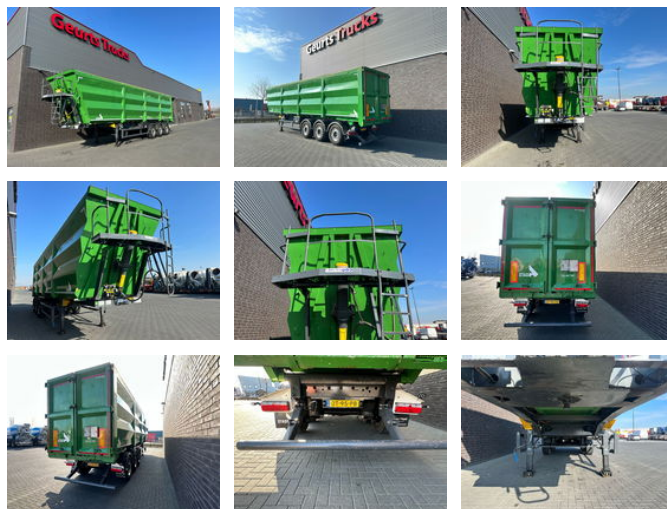

Stas S300CX SHROOT-OPLEGGER KIPPER/TIPPER / AUFLIEGER/TRAILER

Características generales

| | |
|---------------------------|------------|
| Marca | Stas |
| Subcategoría | Volquete |
| Placa de matrícula | OT-95-PB |
| Año de construcción | 2022 |
| Fecha del primer registro | 14-11-2022 |
| Color | Verde |
| Condición | Usado |
| Condición general | Muy bien |
| Referencia | 1790283 |

Características

| | |
|-----------------|-------------------|
| Peso vacío | 8.833kg |
| payloadWeight | 33.167kg |
| GWV | 42.000kg |
| Longitud | 1.293cm |
| Ancho | 255cm |
| Número de serie | YE6S300CXN0001641 |

Stas S300CX SHROOT-OPLEGGER KIPPER/TIPPER / AUFLIEGER/TRAILER

Especificaciones técnicas

Número de ejes

3

Descripción

STAS S300CX TIPPER TRAILER 3 AXLE TIPPER TRAILER AIR SUSPENSION SAF AXLES 1ST LIFT AXLE, 3RD STEERING AXLE TYRE SIZE 385/65/R22.5 AIR PRESSURE SENSOR OWN WEIGHT 8833 KG TIPPING CYLINDER MOUNTED IN FRONT REAR TIPPER V= 68m3 DOORS WABCO SMART BOARD TOOLBOX ALCOA WHEELS WWW.GEURTSTRUCKS.COM FOLLOW US ON INSTAGRAM: GEURTSTRUCKS WE SPEAK DEUTSCH WE SPEAK ENGLISH HABLAMOS ESPANOL