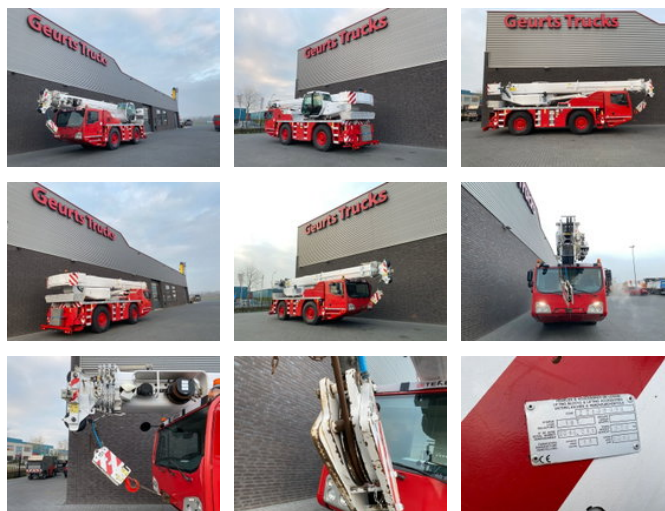

Terex AC40/2L KRAAN/KRAN/CRANE/GRUA

Características generales

Marca	Terex
Subcategoría	Grúa todo terreno
Lectura del contador	136.029km
Año de construcción	2016
Horario mostrado	7578
Color	Rojo
Condición	Usado
Estado general	Muy bien
Combustible	Diesel
Referencia	1789586
Marcado CE	Y

Propiedades

Número de serie	036
Capacidad máxima de elevación	40.000kg
Altura de elevación	3.740cm
Tipo de mástil	Telescópico

Terex AC40/2L KRAAN/KRAN/CRANE/GRUA

Especificaciones técnicas

Conducir

wheels

Descripción

TEREX AC40 CRANE TRACTION 4X4X4 COUNTER WEIGHT 5.5 TON. UNDER CARRIER 136029 KM AIRCO AUTOMATIC GEARBOX TIRES 60% SIZE 445/95/R25 ADBLUE CENTRAL GREASING SYTEEM UPPER CARRIER HEATER 1 SHEAVES HOOLBLOCK 15T. 1X WINCH MAX LOAD CAPACITY 40.000 KG MIN / MAX BOOM LENGTH 9.5 M / 37.4 M MAX WORKING HIGH 37.4 METER PAT SYSTEM CE CERTIFICATE CRANE AVAILABLE IMMEDIATELY WWW.GEURTSTRUCKS.COM FOLLOW OUR INSTAGRAM: GEURTSTRUCKS WIR SPRECHEN DEUTSCH WE SPEAK ENGLISH HABLAMOS ESPANOL Geurts Trucks' general terms and conditions apply to all offers, quotations and agreements. All agreements with Geurts Trucks are governed by the law of the Netherlands and the Oost-Brabant Court, located in 's-Hertogenbosch, has exclusive jurisdiction to take cognizance of any disputes. You can find the full text of our general terms and conditions on our website: <https://www.geurtstrucks.com/terms-and-conditions>