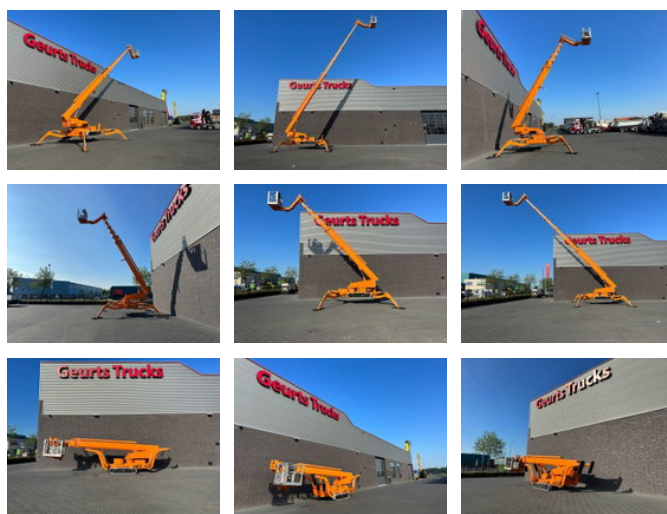

Teupen LEO 36T TELESCOPIC SPIDER HOOGWERKER/ ARBEITSBUHNE/AERIAL WORK PLATFORM DIESEL/ ELECTRIC

Características generales

Marca	Teupen
Subcategoría	Oruga elevadora con brazo telescópico
Año de construcción	2016
Horario mostrado	1900
Color	Naranja
Condición	Usado
Estado general	Muy bien
Combustible	energyType.electricdiesel
Referencia	1789822
Marcado CE	Y

Propiedades

Capacidad máxima de elevación	200kg
Altura de elevación	3.350cm
Tipo de mástil	Telescópico

Teupen LEO 36T TELESCOPIC SPIDER HOOGWERKER/ ARBEITSBUHNE/AERIAL WORK PLATFORM DIESEL/ ELECTRIC

Especificaciones técnicas