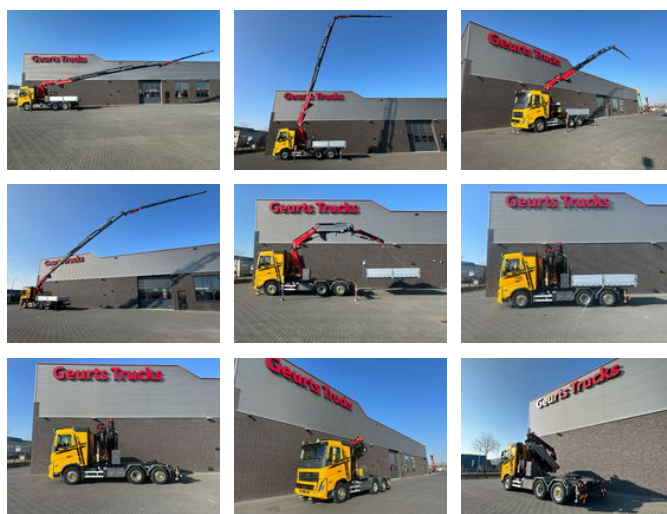

# Volvo FH 500 6X2 TREKKER/TRACTOR/SZM MET FASSI F545RA.2.27 XE-DYNAMIC + JIB L214 KRAAN/KRAN/CRANE/GRUA

## Características generales

Marca	Volvo
Modelo	FH 500
Subcategoría	Camión grúa
Lectura del odómetro	53.394km
Año de construcción	2023
Fecha del primer registro	11-07-2023
Lectura del contador de horas	221
Color	Amarillo
Condición	Usado
Condición general	Muy bien
Combustible	Diesel
Clase de emisión	Euro 6
Referencia	1790259
ceMarking	Sí

## Características

Peso vacío	19.545kg
payloadWeight	9.455kg
GWV	29.000kg
Número de serie	YV2RT40CXNB400424
Máx. capacidad de levantamiento	15.000kg

liftingHeight

3.250cm

---

mastType

Télescopico

## Especificaciones técnicas

Número de ejes	3
Configuración de ejes	6x2
Transmisión	Automático
Activos	500hp