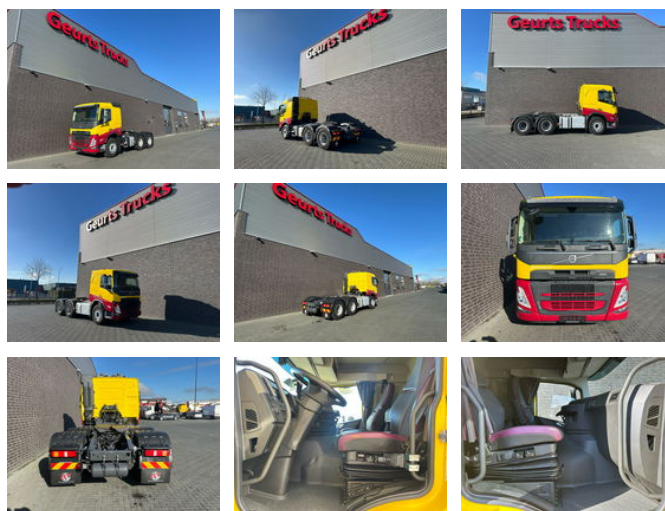

## Volvo FM 460 6X4 HYDRAULIEK WEINIG KM!!! NIEDRIGE KM!!! LOW MILEAGE!!!

### Características generales

Marca	Volvo
Modelo	FM 460
Subcategoría	Cabeza tractora
Lectura del odómetro	25.952km
Fecha del primer registro	23-06-2022
Color	Amarillo
Condición	Usado
Condición general	Muy bien
Combustible	Diesel
Clase de emisión	Euro 6
Referencia	1790250