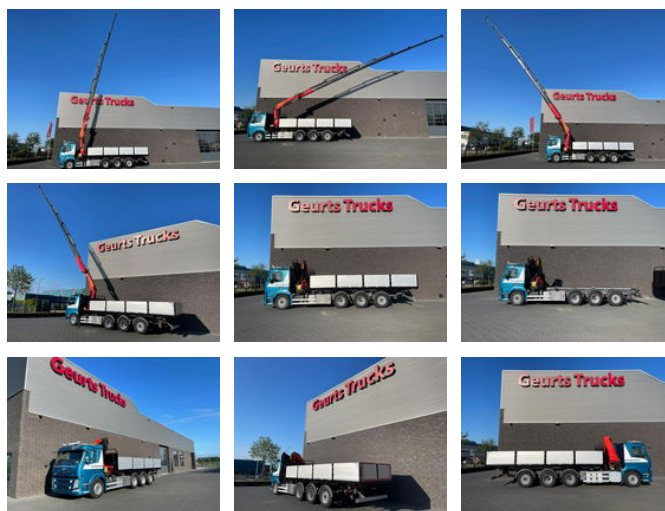

Volvo FM 500 8X4 TRIDEM + PALFINGER PK 27001-EH G KRAAN/KRAN/CRANE/GRUA

Características generales

| | |
|-------------------------------|-------------|
| Marca | Volvo |
| Modelo | FM 500 |
| Subcategoría | Camión grúa |
| Lectura del odómetro | 236.848km |
| Año de construcción | 2017 |
| Fecha del primer registro | 27-09-2017 |
| Lectura del contador de horas | 794 |
| Color | Azul |
| Condición | Usado |
| Condición general | Muy bien |
| Combustible | Diesel |
| Clase de emisión | Euro 6 |
| Referencia | 1789224 |
| ceMarking | Sí |

Características

| | |
|---------------------------------|-------------|
| Número de serie | 10248 |
| Máx. capacidad de levantamiento | 7.000kg |
| mastType | Teléscopico |

Volvo FM 500 8X4 TRIDEM + PALFINGER PK 27001-EH G KRAAN/KRAN/CRANE/GRUA