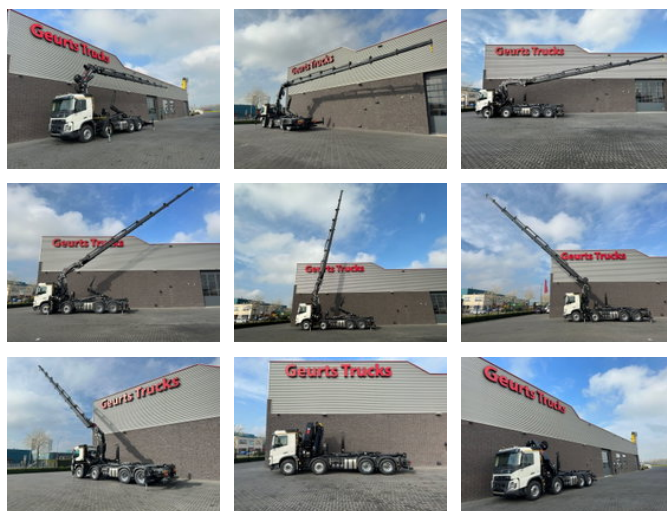

Volvo FMX 500 8X4 HIAB HAAKARM + HIAB 548 E-8 KRAAN/ KRAN/CRANE/GRUA

Características generales

Marca	Volvo
Modelo	FMX 500
Subcategoría	Contenedor
Sistema de contenedores	hook
Lectura del contador	561km
Fecha de primera inscripción	12-06-2024
Color	Ingenio
Condición	Usado
Estado general	Muy bien
Combustible	Diesel
Clase de emisiones	Euro 6
Referencia	1789744

Propiedades

Peso individual	21.160kg
Cabina	De soltera
Número de serie	8615
Capacidad máxima de elevación	18.000kg
Altura de elevación	2.200cm
Capacidad del cilindro	12.777cc

Volvo FMX 500 8X4 HIAB HAAKARM + HIAB 548 E-8 KRAAN/ KРАН/CRAANE/GRUA

Especificaciones técnicas

Número de ejes	4
Configuración de ejes	8x4
Transmisión	Automático
Activos	500hp

Descripción

NEW VOLVO FMX 500 8X4 WITH HIAB OPT25S56 HOOKLIFT SYSTEM + HIAB X-HIPRO 548 E-8 CRANE EURO 6 L PAKKET 500 HP TRACTION 8X4 HUB REDUCTION STEELSUSPENSION WHEELBASE 510 CM NEW MODEL FMX CAB WITH AIRCO AUTOMATIC GEARBOX WITH ENGINE BRAKE ALCOA FELGEN HIAB 25 TON HOOKLIFTSYSTEM TYPE: OPT25S56 TELESCOPIC REAR BUMPER HIAB X-HIPRO 548 E-8 CRANE 8X HYDRAULIC EXTENDABLE RADIO REMOTE CONTROL EXTRA HYDRAULIC FUNCTIONS (5th AND 6th FUNCTION) MAX LIFTING CAPACITY 18.000 KG MAX WORKING HIGH 2200 CM MAX LIFTING CAPACITY ON 1960 CM 1720 KG 4X STABILZERS NEW BUILT IN 2023 !!! 2 PIECES IN STOCK !!!
WWW.GEURTSTRUCKS.COM FOLLOW OUR INSTAGRAM: GEURTSTRUCKS WIR SPRECHEN DEUTSCH WE SPEAK ENGLISH HABLAMOS ESPANOL Geurts Trucks' general terms and conditions apply to all offers, quotations and agreements. All agreements with Geurts Trucks are governed by the law of the Netherlands and the Oost-Brabant Court, located in 's-Hertogenbosch, has exclusive jurisdiction to take cognizance of any disputes. You can find the full text of our general terms and conditions on our website: <https://www.geurtstrucks.com/terms-and-conditions>