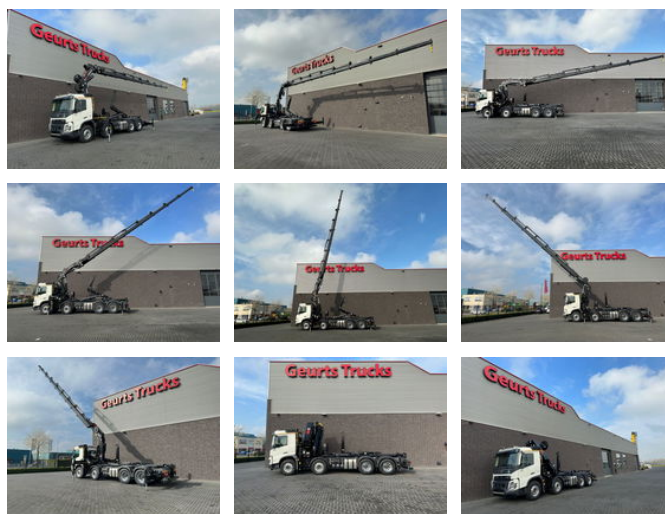

Volvo FMX 500 8X4 HIAB HAAKARM + HIAB 548 E-8 KRAAN/ KRAN/CRANE/GRUA

Características generales

Marca	Volvo
Modelo	FMX 500
Subcategoría	Contenedor
Systema	hook
Lectura del odómetro	561km
Fecha del primer registro	12-06-2024
Color	Ingenio
Condición	Usado
Condición general	Muy bien
Combustible	Diesel
Clase de emisión	Euro 6
Referencia	1789744

Características

Peso vacío	21.160kg
Cabina	No
Número de serie	8615
Máx. capacidad de levantamiento	18.000kg
liftingHeight	2.200cm
Contenido del cilindro	12.777cc

Volvo FMX 500 8X4 HIAB HAAKARM + HIAB 548 E-8 KRAAN/ KРАН/CRAANE/GRUA

Especificaciones técnicas

Número de ejes	4
Configuración de ejes	8x4
Transmisión	Automático
Activos	500hp

Descripción

NEW VOLVO FMX 500 8X4 WITH HIAB OPT25S56 HOOKLIFT SYSTEM + HIAB X-HIPRO 548 E-8 CRANE EURO 6 L PAKKET 500 HP TRACTION 8X4 HUB REDUCTION STEELSUSPENSION WHEELBASE 510 CM NEW MODEL FMX CAB WITH AIRCO AUTOMATIC GEARBOX WITH ENGINE BRAKE ALCOA FELGEN HIAB 25 TON HOOKLIFTSYSTEM TYPE: OPT25S56 TELESCOPIC REAR BUMPER HIAB X-HIPRO 548 E-8 CRANE 8X HYDRAULIC EXTENDABLE RADIO REMOTE CONTROL EXTRA HYDRAULIC FUNCTIONS (5th AND 6th FUNCTION) MAX LIFTING CAPACITY 18.000 KG MAX WORKING HIGH 2200 CM MAX LIFTING CAPACITY ON 1960 CM 1720 KG 4X STABILZERS NEW BUILT IN 2023 !!! 2 PIECES IN STOCK !!!
WWW.GEURTSTRUCKS.COM FOLLOW OUR INSTAGRAM: GEURTSTRUCKS WIR SPRECHEN DEUTSCH WE SPEAK ENGLISH HABLAMOS ESPANOL Geurts Trucks' general terms and conditions apply to all offers, quotations and agreements. All agreements with Geurts Trucks are governed by the law of the Netherlands and the Oost-Brabant Court, located in 's-Hertogenbosch, has exclusive jurisdiction to take cognizance of any disputes. You can find the full text of our general terms and conditions on our website: <https://www.geurtstrucks.com/terms-and-conditions>