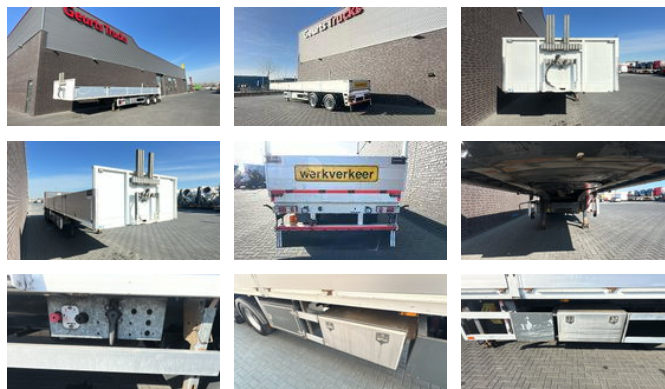

## WEB TRAILER PRSH18-1TRI 2 ASSER GESTUURD COMPLEET

### Características generales

Marca	WEB TRAILER
Subcategoría	Lateral abatible
Matrícula	OL-14-SP
Año de construcción	2012
Fecha de primera inscripción	22-08-2012
Color	Plata
Condición	Usado
Estado general	Muy bien
Referencia	OL14SP

### Propiedades

Peso individual	8.480kg
Capacidad de carga	29.520kg
Peso bruto vehicular	38.000kg
Longitud	1.254cm
Ancho	255cm
Número de serie	W09PRS218CTW86280