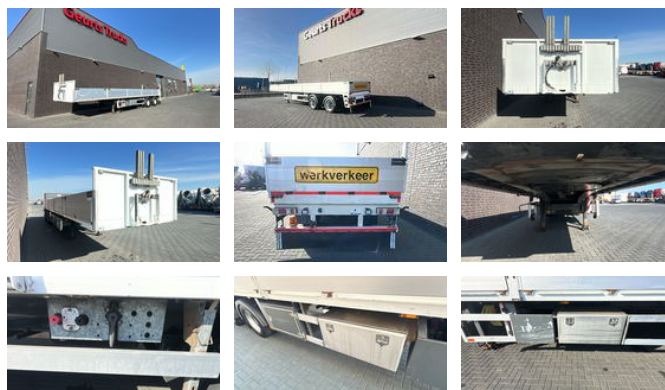

WEB TRAILER PRSH18-1TRI 2 ASSER GESTUURD COMPLEET

Características generales

Marca	WEB TRAILER
Subcategoría	Lateral abatible
Placa de matrícula	OL-14-SP
Año de construcción	2012
Fecha del primer registro	22-08-2012
Color	Plata
Condición	Usado
Condición general	Muy bien
Referencia	OL14SP

Características

Peso vacío	8.480kg
payloadWeight	29.520kg
GWV	38.000kg
Longitud	1.254cm
Ancho	255cm
Número de serie	W09PRS218CTW86280

WEB TRAILER PRSH18-1TRI 2 ASSER GESTUURD COMPLEET

Especificaciones técnicas

Número de ejes

2

Descripción

WEB TRAILER 2 X AXLES OPEN BODY TRAILER SAF AXLES DISC BRAKE AIR SUSPENSION STEERING AXLE LOADING FLOOR HEIGHT 140CM INNER DIMENSIONS L=1225 W=244 ALU BOARDS 60M REAR CAMERA STROBE LAMP