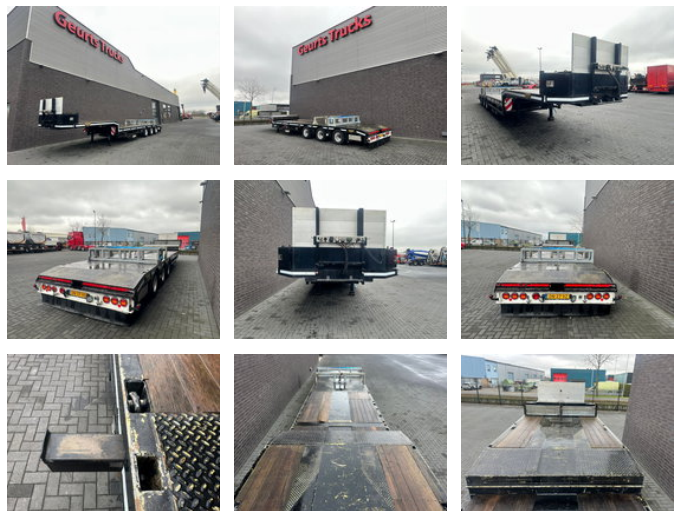

## Broshuis 3 ABSD-48/2X TELESCOOP

### Allgemeine Merkmale

Marke	Broshuis
Unterkategorie	Satteltieflader
Nummernschild	ON-27-VZ
Baujahr	2009
Datum der Erstzulassung	30-06-2009
Farbe	Schwarz
Zustand	Gebraucht
Allgemeinzustand	Sehr gut
Referenz	1790638

### Eigenschaften

Leergewicht	14.940kg
Tragfähigkeit	41.160kg
GVW	56.100kg
Länge	0cm
Breite	255cm

## Beschreibung

BROSHUIS ABSD 2 x Teleskop-Tieflader 3 hydraulisch gelenkte Achsen Zulässiges Gesamtgewicht 56.100 kg Elektrohydraulische Lenkunterstützung Fernbedienung Zwei ausziehbare Ladeflächen (640 cm + 620 cm), Gesamtlänge der Ladefläche 13.080 cm + 640 cm + 620 cm Ladeflächenbreite 253 cm + 2 x 22,5 cm Verlängerungen, Gesamtbreite der Ladefläche 300 cm Ladeflächenhöhe 95 cm Rundhaken