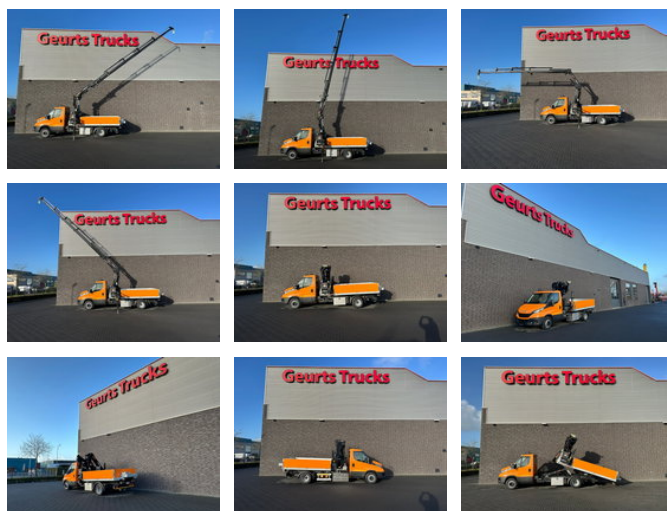

Iveco Daily 72 180 4x2 HAAKARM+ AFZETCONTIANER MET HIAB X-HIDUO 082ES-4

Allgemeine Merkmale

| | |
|-------------------------|---------------|
| Marke | Iveco |
| Model | Daily 72 |
| Unterkategorie | Container-LKW |
| Ausstattung | hook |
| Kilometerstand | 67.022km |
| Datum der Erstzulassung | 21-08-2020 |
| Farbe | Orange |
| Zustand | Gebraucht |
| Allgemeinzustand | Sehr gut |
| Emissionsklasse | Euro 6 |
| Referenz | 1790677 |

IVECO DAILY 72-180 Hakenliftsystem + WECHEL CONTAINER mit Hiab X-HIDUO 082ES-4 EURO 6 L Paket 180 PS Antrieb 4x2 Luftfederung Radstand 410 cm Tageskabine mit 3 Sitzen Schaltgetriebe Multilift-Hakenliftsystem Typ XR5 S 3659-HJ-N Verschiebbarer Haken WECHEL CONTAINER mit Hiab X-HIDUO 082ES-4 4-fach hydraulisch ausziehbar Zusatzfunktionen für Klammer und Drehkranz Funkfernbedienung Maximale Tragfähigkeit 3300 kg Maximale Hakenhöhe 1350 cm Ladeflächenlänge 290 cm Ladeflächenbreite 226 cm Bodenbehälter Lässt sich mit Schnellkupplungen sehr schnell wechseln. Der Kran kann hinter dem Fahrerhaus und am Heck des LKW platziert werden. Wir sprechen Deutsch. Wir sprechen Englisch. Wir sprechen Spanisch.