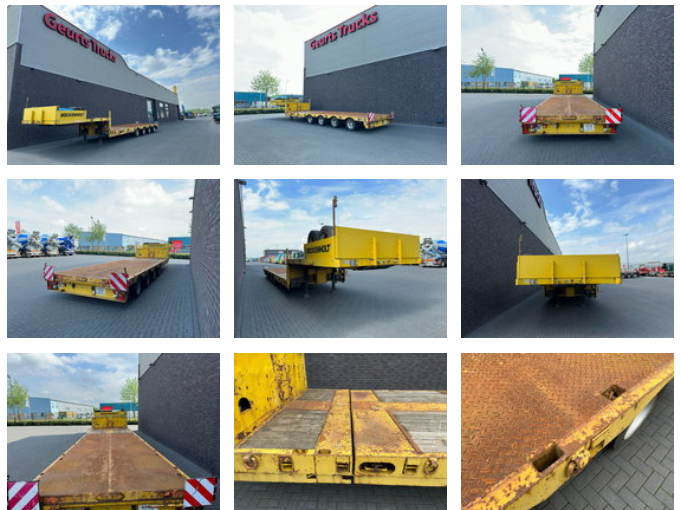

Nooteboom OSD-50-04-V EXTENDABLE SEMI DIEPLADER/ TIEFLADER/LOWLOADER

Allgemeine Merkmale

Marke	Nooteboom
Unterkategorie	Satteltieflader
Datum der Erstzulassung	22-08-1994
Farbe	Gelb
Zustand	Gebraucht
Allgemeinzustand	Sehr gut
Referenz	1790082

Eigenschaften

Leergewicht	11.420kg
Seriennummer	0138

Nooteboom OSD-50-04-V EXTENDABLE SEMI DIEPLADER/ TIEFLADER/LOWLOADER

Technische Spezifikationen

Anzahl der Achsen

4

Beschreibung

NOOTEBOOM OSD-50-04-V SEMI TIEFLADER 4X SAF ACHSEN 2X LENKACHSE (NACHLAUF) LUFTGEFEDERT
REIFENGRÖSSE 205/65/R17.5 AUSSCHIEBBARE LADEPLATFORM GRÖSSE 923 CM + 670 CM AUSFAHRBAR GESAMTLÄNGE
DER LADEPLATFORM 1593 CM BREITE DES LADEPLATFORM 275 CM +2X 27.5 CM SEITENVERLÄNGERUNG GESAMTBREITE
DES LADEPLATFORM 330 CM HÖHE DES LADEPLATFORM ± 77 CM BELADEN SCHWANENHALS 388 CM LÄNGE
HAKENAUEN UND RONGPOTTEN 2X ABSTUTZUNG HINTEN WWW.GEURTSTRUCKS.COM FOLGEN SIE UNS AUF
INSTAGRAM: GEURTSTRUCKS WIR SPRECHEN DEUTSCH HABLAMOS ESPANOL WE SPEAK ENGLISH