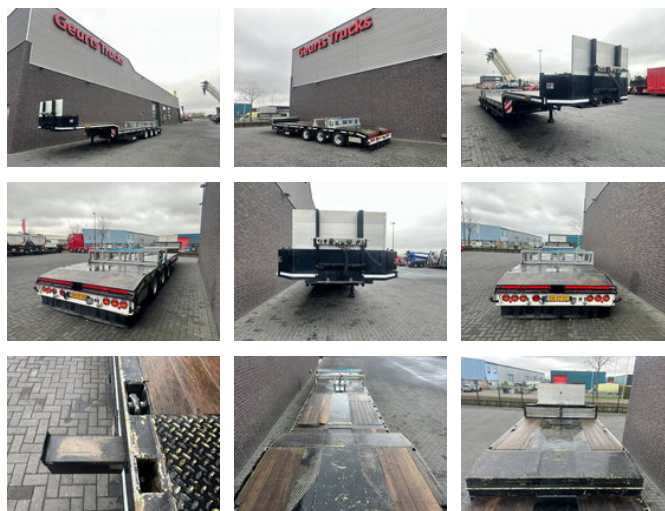

Broshuis 3 ABSD-48/2X TELESCOOP

Características generales

Marca	Broshuis
Subcategoría	Semi-góndola rebajada
Placa de matrícula	ON-27-VZ
Año de construcción	2009
Fecha del primer registro	30-06-2009
Color	Negro
Condición	Usado
Condición general	Muy bien
Referencia	1790638

Características

Peso vacío	14.940kg
payloadWeight	41.160kg
GVW	56.100kg
Longitud	0cm
Ancho	255cm

Broshuis 3 ABSD-48/2X TELESCOOP

Especificaciones técnicas

Número de ejes

3

Descripción

BROSHUIS ABSD 2 x Telescopic Semi-Low Loader 3 x Hydraulically Steered AXLES Total Permissible Weight 56100 kg
Electrohydraulic Steering Assist System Remote Control Two Extendable 640 cm + 620 cm Total Load Floor Length 13080 cm +
640 cm + 620 cm Load Floor Width 253 cm + 2 x 22.5 cm Extenders, Total Load Floor Width 300 cm Load Floor Height 95 cm Hook
Eyes ROUND POTS