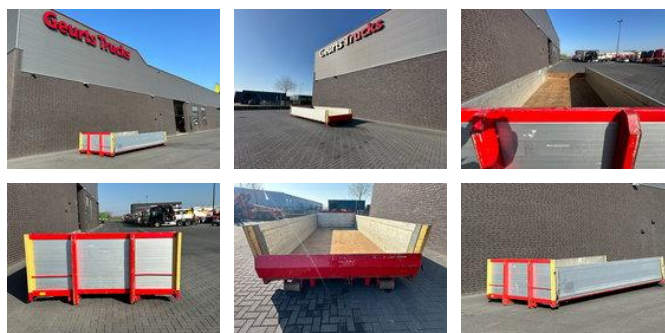

# HMF WISELLADBAK / AFZETBAK / WECHSELAUFBAU / SWAP BODY

## Características generales

Marca	HMF
Subcategoría	Caja móvil contenedor
Condición	Usado
Referencia	1790311

## Descripción

SWAP BODY CABLE SYSTEM CONTAINER L = 615CM B=246CM ALU BOARDS 80CM HEIGHT 2 X HYDRAULICALLY OPERATED