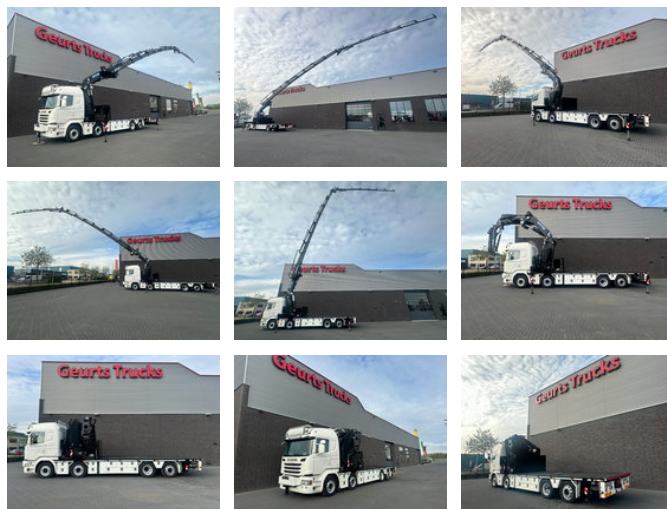

# Scania G490 LB8X2\*6HNB MET EFFER 955/8S +JIB 6S KRAAN / KRAN / CRANE / GRUA

## Características generales

Marca	Scania
Modelo	G490
Subcategoría	Camión grúa
Lectura del odómetro	242.362km
Fecha del primer registro	13-09-2016
Color	Ingenio
Condición	Usado
Condición general	Muy bien
Combustible	Diesel
Clase de emisión	Euro 6
Referencia	425431
ceMarking	Sí

## Características

Peso vacío	25.800kg
payloadWeight	10.198kg
GVW	36.000kg
Número de serie	YS2G8X20005425431
Máx. capacidad de levantamiento	26.200kg
liftingHeight	3.800cm

mastType

Telésopico