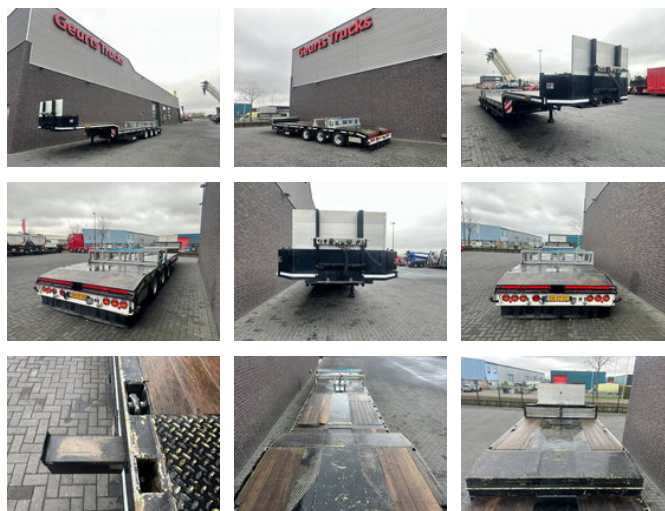

Broshuis 3 ABSD-48/2X TELESCOOP

Algemene kenmerken

Merk	Broshuis
Subcategorie	Semi dieplader
Kentekenplaat	ON-27-VZ
Bouwjaar	2009
Datum eerste registratie	30-06-2009
Kleur	Zwart
Conditie	Gebruikt
Algemene staat	Erg goed
Referentie	1790638

Eigenschappen

Ledig gewicht	14.940kg
Laadvermogen	41.160kg
GVW	56.100kg
Lengte	0cm
Breedte	255cm

Broshuis 3 ABSD-48/2X TELESCOOP

Technische specificaties

Aantal assen

3

Omschrijving

BROSHUIS ABSD 2 X TELESCOPE SEMI-DIEPLADER 3X HYDRAULICH GESTUURDE ASSEN TOTAAL TECHNISCH TOEGESTAAN GEWICHT 56100 KG ELEKTROHYDRAULISCH STUURHULPSYSTEEM AFSTANDSBEDIENING 2X UITSCHUIFBAAR 640 CM +620 CM TOTAAL LAADVLOER LENGTE 13080+640 CM+ 620 CM BREEDTE LAADVLOER 253 CM + 2 X 22,5 CM VERBREDERS, TOTALE BREEDTE LAADVLOER 300 CM HOOGTE LAADVLOER 95 CM SCHOTELHOOGTE 117 CM DOORDRAAI RADIUS 230 CM HAAKOGEN EN RONGPOTTEN ALCOA VELGEN BANDEN 80 % GOED ALUMINIUM OPRIJRAMPEN