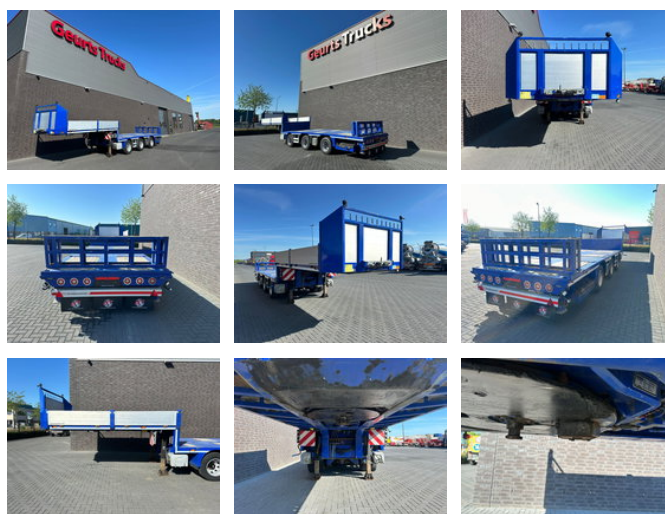

# EMTECH NNR48 3 ASSER HYDRAULISCHE GESTUURDE KORTE UITSCHUIFBARE SEMI-DIEPLADER / TIEFLADER / LOWLOADER

## Algemene kenmerken

Merk	EMTECH
Subcategorie	Semi dieplader
Datum eerste registratie	28-06-2018
Kleur	Blauw
Conditie	Gebruikt
Algemene staat	Erg goed
Referentie	AR1190

## Eigenschappen

Ledig gewicht	12.000kg
Laadvermogen	36.000kg
GVW	48.000kg
Lengte	1.100cm
Breedte	255cm

Serienummer

SU9NNR48D18AR1190