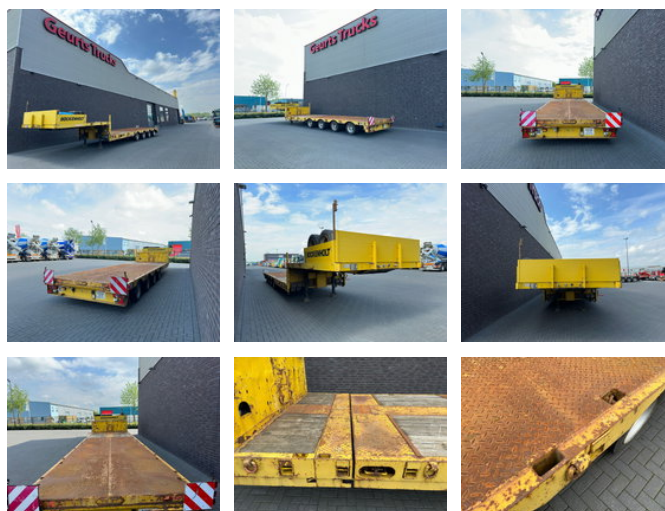

## Nooteboom OSD-50-04-V EXTENDABLE SEMI DIEPLADER/ TIEFLADER/LOWLOADER

### Algemene kenmerken

Merk	Nooteboom
Subcategorie	Semi dieplader
Datum eerste registratie	22-08-1994
Kleur	Geel
Conditie	Gebruikt
Algemene staat	Erg goed
Referentie	1790082

### Eigenschappen

Ledig gewicht	11.420kg
Serienummer	0138

## Omschrijving

NOOTEBOOM OSD-50-04-V SEMI DIEPLADER 4X SAF ASSEN 2X STUURAS NALOOP GESTUURD LUCHTGEVEERD  
BANDENMAAT 205/65/R17.5 UITSCHUIFBARE LAADVLOER AFMETINGEN 923 CM + 670 CM UITSCHUIFBAAR TOTALE  
LAADBED LENGTE 1593 CM BREEDTE LAADBED 275 CM + 2X 27.5 CM UITSCHUISBAAR IS TOTAAL BREEDTE 330 CM  
HOOGTE LAADVLOER ±77 CM BELADEN ZWANENHALS 388 CM LANG HAAKOGEN EN RONGPOTTEN 2X AFGESTEMPELD  
AAN DE ACHTERZIJDE WWW.GEURTSTRUCKS.COM VOLG ONS NU OOK OP INSTAGRAM: GEURTSTRUCKS WIR SPRECHEN  
DEUTSCH HABLAMOS ESPANOL WE SPEAK ENGLISH