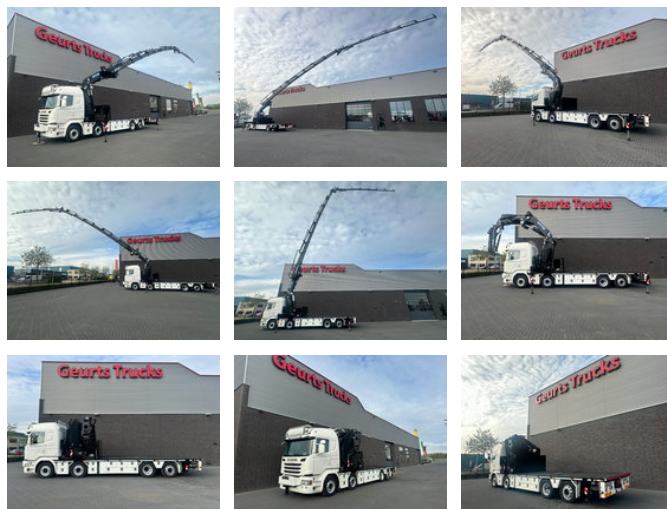

# Scania G490 LB8X2\*6HNB MET EFFER 955/8S +JIB 6S KRAAN / KRAN / CRANE / GRUA

## Eigenschappen

Ledig gewicht	25.800kg
Laadvermogen	10.198kg
GVW	36.000kg
Serienummer	YS2G8X20005425431
Max. hefcapaciteit	26.200kg
Hefhoogte	3.800cm

Mast type

Telescopisch

## Technische specificaties

Aantal assen	4
Asconfiguratie	8x2
Transmissie	Automaat
Vermogen	360kw

## Omschrijving

SCANIA G490 LB8X2\*6HNB MET EFFER 955/8S +JIB 6S KRAAN + LIER EURO 6 L PAKKET 490 PK AANDRIJVING 8X2\*6HNB LAATSTE AS IS LIFT EN STUURBAAR !!! VOL LUCHTGEVEERD WIELBASIS 610 CM CG19H SLAAP CABINE FULL OPTIONS MET AIRCO NAVI CAMERA KOELKAST LEDER TV SPECIAL INTERIEUR MET LED VERLICHTING OPTIECRUISE AUTOMAAT AANHANGER KOPPELING HEEL VEEL GEREEDSCHAPSKISTEN !!! ALCOA VELGEN OPEN LAADBAK LAADBAK LENGTE 625 CM + 300 CM HYDRAULISCH UITSCHUIFBAAR IS TOTAAL 925 CM LANG HAAKOGEN + RONGPOTTEN + TWISTLOCKS EFFER 955/8S +JIB 6S + LIER OLIEKOELER VOOR KRAAN HYDRAULIEK 14X HYDRAULISCH UITSCHUIFBAAR TOTALE WERKHOOGTE 38 METER !! MAX HEFCAPACITEIT OP 2,50M = 26200 KG MAX HEFCAPACITEIT OP 33,55 METER 720 KG KRAAN KAN VOOR CABINE WERKEN DMV 1X FRONT AFSTEMPELING 100 % EXTRA CHASSIS VERSTEVIJGING TOTAAL 5X AFGESTEMPELD GROTE HYDRAULISCHE LIER MET HULPSTUKKEN HAKEN EN ROLLEN RADIOGRAFISCHE BEDIENING DIRECT BESCHIKBAAR !!! WWW.GEURTSTRUCKS.COM VOLG ONS OP INSTAGRAM, FACEBOOK EN TIKTOK OM DE VIDEO'S TE BEKIJKEN VAN ONZE TRUCKS EN MACHINES DIE WIJ TE KOOP AANBIEDEN. WIR SPRECHEN DEUTSCH WE SPEAK ENGLISH HABLAMOS ESPANOL MÓWIMY PO POLSKU РОЗМОВЛЯЄМО УКРАЇНСЬКОЮ