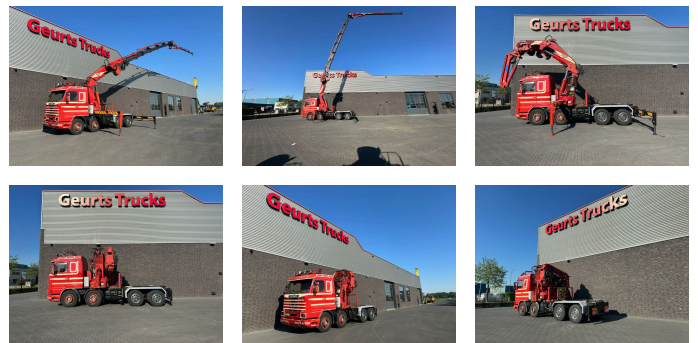

+31 488 74 54 74
info@geurtstrucks.com

Buskesdries 14
6673 DP,
Andelst
netherlands

Scania

8X4 + EFFER 980/6S + JIB 2F73101

KRAAN/KAN/CRANE/GRUA/OLDTIMER/SPECIAL/SHOWTRUCK

General-specifications

Id	1790080
Merk	Scania
Type	8X4 + EFFER 980/6S + JIB 2F73101 KRAAN/KAN/CRANE/GRUA/OLDTIMER/SPECIAL/SHOWTRUCK
Bouwjaar	1995
Tellerstand	496.525 km
Opbouw	Kraanwagen

Technical-specifications

Datum eerste toelating	14-12-1995
Brandstof	Diesel
Transmissie	Handgeschakeld
Voertuigidentificatienummer	1287
Asconfiguratie	8x4
Aantal assen	4
Ledig gewicht	25.540 kg
Vermogen in kw	309
Vermogen in pk	420
Hefcapaciteit	17.680 kg