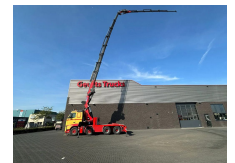

+31 488 74 54 74
info@geurtstrucks.com

Buskesdries 14
6673 DP,
Andelst
netherlands

Volvo 8X4 COMBI + HMF 8520-K8 + JIB FJ1200-K6 KRAAN/KRAN/CRANE/GRUA/ CRANE FROM 2016

Extra's

+31 488 74 54 74
info@geurtstrucks.com

Buskesdries 14
6673 DP,
Andelst
netherlands

General-specifications

| | |
|----------------------|---|
| Id | 1790132 |
| Merk | Volvo |
| Type | 8X4 COMBI + HMF 8520-K8 + JIB FJ1200-K6 KRAAN/KRAN/CRANE/GRUA/ CRANE FROM 2016 |
| Bouwjaar | 2011 |
| Tellerstand | 347.061 km |
| Opbouw | Kraanwagen |
| Emissieklasse | 5 |

Technical-specifications

| | |
|------------------------------------|------------|
| Datum eerste toelating | 10-11-2011 |
| Brandstof | Diesel |
| Transmissie | Automaat |
| Voertuigidentificatienummer | 6537 |
| Asconfiguratie | 8x4 |
| Aantal assen | 4 |
| Ledig gewicht | 23.850 kg |
| Vermogen in kw | 397 |
| Vermogen in pk | 540 |
| Hefhoogte | 3.780 cm |
| Hefcapaciteit | 15.850 kg |