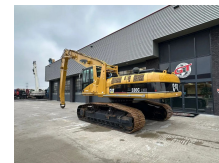

## Caterpillar 330C LMH OVERSLAGKRAAN

### General-specifications

Id	1790186
Merk	Caterpillar
Type	330C LMH OVERSLAGKRAAN
Bouwjaar	2005
Bedrijfsuren	21.600
Opbouw	Graafmachine

### Technical-specifications

Brandstof	Diesel
Ledig gewicht	45.700 kg
Aantal cilinders	6
Vermogen in kw	184
Vermogen in pk	250

€ Op aanvraag

Extra's