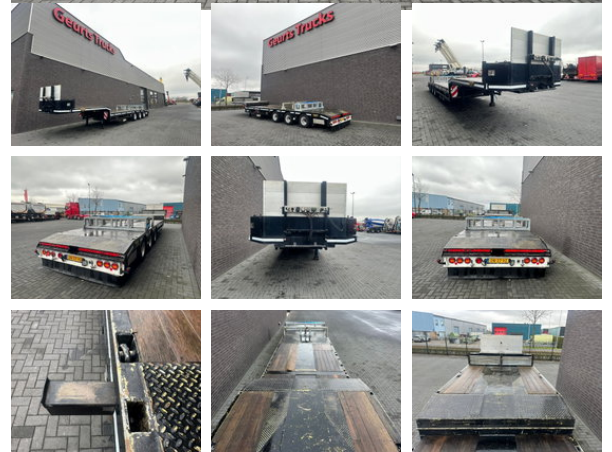

Broshuis 3 ABSD-48/2X TELESCOOP

Algemene kenmerken

Merk	Broshuis
Subcategorie	Semi dieplader
Kentekenplaat	ON-27-VZ
Bouwjaar	2009
Datum eerste registratie	30-06-2009
Kleur	Zwart
Conditie	Gebruikt
Algemene staat	Erg goed
Referentie	1790638

Eigenschappen

Ledig gewicht	14.940kg
Laadvermogen	41.160kg
GVW	56.100kg
Lengte	0cm
Breedte	255cm

Technische specificaties

Aantal assen	3
--------------	---

Omschrijving

BROSHUIS ABSD 2 X TELESCOPE SEMI-DIEPLADER 3X HYDRAULICH GESTUURDE ASSEN TOTAAL TECHNISCH TOEGESTAAN GEWICHT 56100 KG ELEKTROHYDRAULISCH STUURHULPSYSTEEM AFSTANDSBEDIENING 2X UITSCHUIFBAAR 640 CM +620 CM TOTAAL LAADVLOER LENGTE 13080+640 CM+ 620 CM BREEDTE LAADVLOER 253 CM + 2 X 22,5 CM VERBREDERS, TOTALE BREEDTE LAADVLOER 300 CM HOOGTE LAADVLOER 95 CM SCHOTELHOOGTE 117 CM DOORDRAAI RADIUS 230 CM HAAKOGEN EN RONGPOTTEN ALCOA VELGEN BANDEN 80 % GOED ALUMINIUM OPRIJRAMPEN