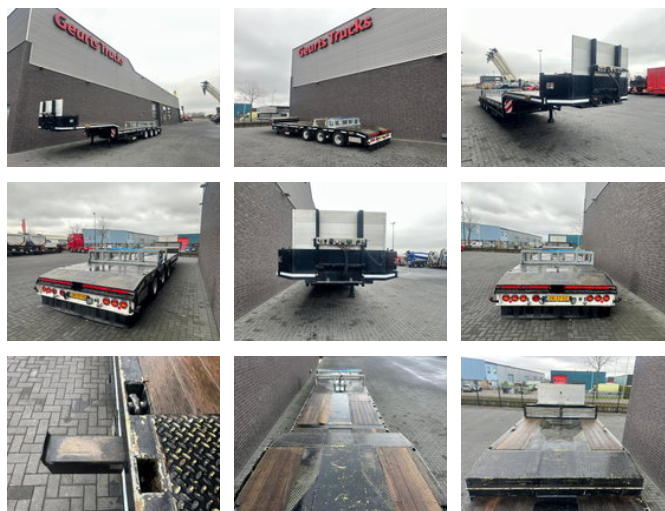

Broshuis 3 ABSD-48/2X TELESCOOP

Algemene kenmerken

Merk	Broshuis
Subcategorie	Semi dieplader
Kentekenplaat	ON-27-VZ
Bouwjaar	2009
Datum eerste registratie	30-06-2009
Kleur	Zwart
Conditie	Gebruikt
Algemene staat	Erg goed
Referentie	1790638

Eigenschappen

Ledig gewicht	14.940kg
Laadvermogen	41.160kg
GVW	56.100kg
Lengte	0cm
Breedte	255cm

Broshuis 3 ABSD-48/2X TELESCOOP

Technische specificaties

Aantal assen

3

Omschrijving

BROSHUIS ABSD 2 X TELESCOPE SEMI-DIEPLADER 3X HYDRAULICH GESTUURDE ASSEN TOTAAL TECHNISCH TOEGESTAAN GEWICHT 56100 KG ELEKTROHYDRAULISCH STUURHULPSYSTEEM AFSTANDSBEDIENING 2X UITSCHUIFBAAR 640 CM +620 CM TOTAAL LAADVLOER LENGTE 13080+640 CM+ 620 CM BREEDTE LAADVLOER 253 CM + 2 X 22,5 CM VERBREDERS, TOTALE BREEDTE LAADVLOER 300 CM HOOGTE LAADVLOER 95 CM SCHOTELHOOGTE 117 CM DOORDRAAI RADIUS 230 CM HAAKOGEN EN RONGPOTTEN ALCOA VELGEN BANDEN 80 % GOED ALUMINIUM OPRIJRAMPEN