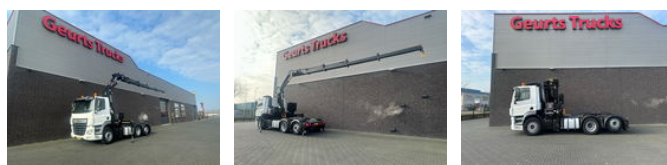

DAF CF 480 6X2 HIAB X-HIDUO 298 EP-4 KRAAN/KRAN/ CRANE/GRUA

Algemene kenmerken

Merk	DAF
Model	CF 480
Subcategorie	Kraanwagen
Kentekenplaat	20-BKX-9
Tellerstand	432.488km
Bouwjaar	2018
Datum eerste registratie	26-09-2018
Afgelezen urenstand	169
Kleur	Wit
Conditie	Gebruikt
Brandstof	Diesel
Emissieklasse	Euro 6
Referentie	1790240
CE markering	Ja

Eigenschappen

Ledig gewicht	13.120kg
Laadvermogen	14.880kg
GWV	28.000kg
Serienummer	XLRTSM4300G214184
Max. hefcapaciteit	28.000kg
Hefhoogte	1.500cm

Mast type

Telescopisch

DAF CF 480 6X2 HIAB X-HIDUO 298 EP-4 KRAAN/KRAN/ CRANE/GRUA

Technische specificaties

Aantal assen	3
Asconfiguratie	6x2
Transmissie	Automaat
Vermogen	355kw

Omschrijving

DAF CF480 6X2 + KRAAN HIAB X-HIDUO 298 EP-4 TREKKER EURO 6 480 PK AANDRIJVING 6X2 SPERDIFFERENTIEEL 9 TONS VOOR AS WIELBASIS 340 CM NALOOPAS LIFT LUCHTGEVEERD DAG CABINE AIRCO ACHTERUITRIJ CAMERA AUTOMAAT MET MOTORREM TREKKER UITVOERING HIAB X-HIDUO 298 EP-4 4 X HYDRAULISCH UITSCHUIFBAAR 4 X STEUNPOTEN TOTALE WERKHOOGTE 15 METER MAX LIFT CAPACITEIT 28.000 KG MAX LIFT OP 12.5 METER 1860 KG RADIOGRAFISCHE BEDIENING WWW.GEURTSTRUCKS.COM VOLG ONS NU OOK OP INSTAGRAM: GEURTSTRUCKS WIR SPRECHEN DEUTSCH WE SPEAK ENGLISH HABLAMOS ESPANOL MÓWIMY PO POLSKI РОЗМОВЛЯЄМО УКРАЇНСЬКОЮ