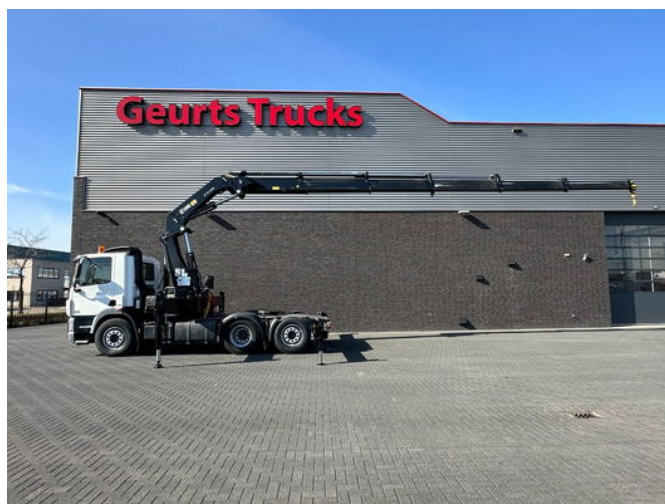

DAF CF 85 410 6X2 + HIAB 422EP-5 HIPRO TREKKER/ SATTELZUG/TRACTOR UNIT/CAMION

Algemene kenmerken

Merk	DAF
Model	CF 85
Subcategorie	Kraanwagen
Kentekenplaat	65-BBB-5
Tellerstand	631.097km
Bouwjaar	2012
Datum eerste registratie	08-08-2012
Kleur	Wit
Conditie	Gebruikt
Algemene staat	Erg goed
Brandstof	Diesel
Emissieklasse	Euro 5
Referentie	1790228
CE markering	Ja

Eigenschappen

Ledig gewicht	16.615kg
Laadvermogen	11.385kg
GWV	28.000kg
Serienummer	XLRAS85MC0E952641
Max. hefcapaciteit	12.000kg
Hefhoogte	18.000cm

Mast type

Telescopisch

DAF CF 85 410 6X2 + HIAB 422EP-5 HIPRO TREKKER/ SATTELZUG/TRACTOR UNIT/ CAMION

Technische specificaties

Aantal assen	3
Asconfiguratie	6x2
Transmissie	Automaat
Vermogen	300kw

Omschrijving

DAF 85.410 6X2 + KRAAN HIAB 422EP-5 HIPRO TREKKER EURO 5 410 PK AANDRIJVING 6X2 SPERDIFFERENTIEEL 9 TONS VOOR AS WIELBASIS 340 CM LUCHTGEVEERD DAG CABINE AIRCO NAVIGATIE AUTOMAAT MET MOTORREM TREKKER UITVOERING HIAB 422EP-5 HIPRO 8 X HYDRAULISCH UITSCHUIFBAAR 4 X STEUNPOTEN TOTALE WERKHOOGTE 18 METER MAX LIFT CAPACITEIT 12.000 KG MAX LIFT OP 15.5 METER 2520 KG RADIOGRAFISCHE BEDIENING WWW.GEURTSTRUCKS.COM VOLG ONS NU OOK OP INSTAGRAM: GEURTSTRUCKS WIR SPRECHEN DEUTSCH WE SPEAK ENGLISH HABLAMOS ESPANOL MÓWIMY PO POLSKI РОЗМОВЛЯЄМО УКРАЇНСЬКОЮ