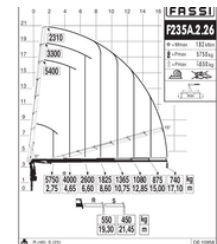

Fassi F235A.2.26 E-DYNAMIC (NIEUW)

Algemene kenmerken

Merk	Fassi
Subcategorie	Kraan
Bouwjaar	2023
Algemene staat	Erg goed
Referentie	2306-1506

Fassi F235A.2.26 E-DYNAMIC (NIEUW)

Omschrijving

3 X FASSI F235A.2.26 E-DYNAMIC AUTOLAADKRAAN (NIEUW) HEFCAPACITEIT: tot 20,30 tm, 5750KG op 2,75m MAX BEREIK: tot 22,70 m met jib TOTALE AFMETINGEN: vanaf: b 2,50 m , l 0,90 m , h 2,40 m ELEKTRONISCHE/HYDRAULISCHE UITRUSTING FX500 besturingseenheid D850 digitale verdelerbank Radiografische afstandsbediening RCH/RCS DYNAMISCHE VERSIE MET HEFINRICHTING XP-APPARAAT Prolink systeem met dubbele hefinrichting rotatie 400° met tandheugel en rondsel VOORBEREID VOOR LIER 5-6 FUNCTIE BESCHIKBAAR