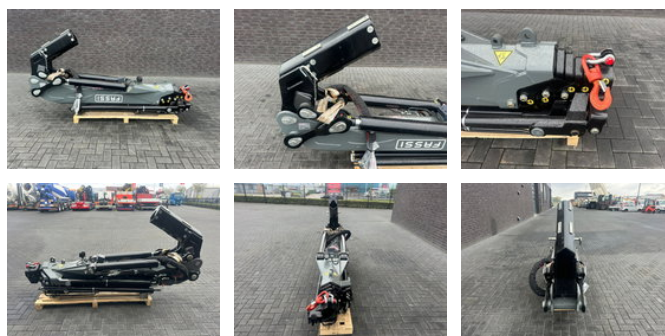

## Fassi JIB L 425 VOOR FASSI F425 KRAAN SERIES 2024BWJ, ONGEBRUIKT. 5 X HYDRAULICHE UITSCHUIFBAAR

### Algemene kenmerken

|              |               |
|--------------|---------------|
| Merk         | Fassi         |
| Subcategorie | Autolaadkraan |
| Referentie   | 1790540       |

# Fassi JIB L 425 VOOR FASSI F425 KRAAN SERIES 2024BWJ, ONGEBRUIKT. 5 X HYDRAULICHE UITSCHUIFBAAR

## Omschrijving

FLY JIB L 425 VOOR FASSI F425 KRAAN SERIES 2024BWJ ONGEBRUIKT 5 X HYDRAULICHE UITSCHUIFBAAR MATERIAAL: HOOGWAARDIG STAAL VOOR DUURZAAMHEID EN WEERSTAND TEGEN VERMOEIDHEID COMPATIBELE BESTURINGSSYSTEMEN: GEINTEGREERD MET FASSI'S ELEKTRONISCHE BESTURING EN APPARATUUR VOOR HET BEPERKEN VAN HET LASTMOMENT VOOR DE VEILIGHEID