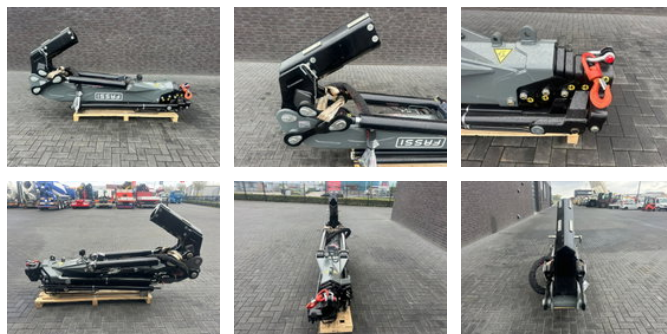

Fassi JIB L 425 VOOR FASSI F425 KRAAN SERIES 2024BWJ, ONGEBRUIKT. 5 X HYDRAULICHE UITSCHUIFBAAR

Algemene kenmerken

Merk	Fassi
Subcategorie	Autolaadkraan
Referentie	1790540

Fassi JIB L 425 VOOR FASSI F425 KRAAN SERIES 2024BWJ, ONGEBRUIKT. 5 X HYDRAULICHE UITSCHUIFBAAR

Omschrijving

FLY JIB L 425 VOOR FASSI F425 KRAAN SERIES 2024BWJ ONGEBRUIKT 5 X HYDRAULICHE UITSCHUIFBAAR MATERIAAL:
HOOGWAARDIG STAAL VOOR DUURZAAMHEID EN WEERSTAND TEGEN VERMOEIDHEID COMPATIBELE
BESTURINGSSYSTEMEN: GEINTEGREERD MET FASSI'S ELEKTRONISCHE BESTURING EN APPARATUUR VOOR HET
BEPERKEN VAN HET LASTMOMENT VOOR DE VEILIGHEID